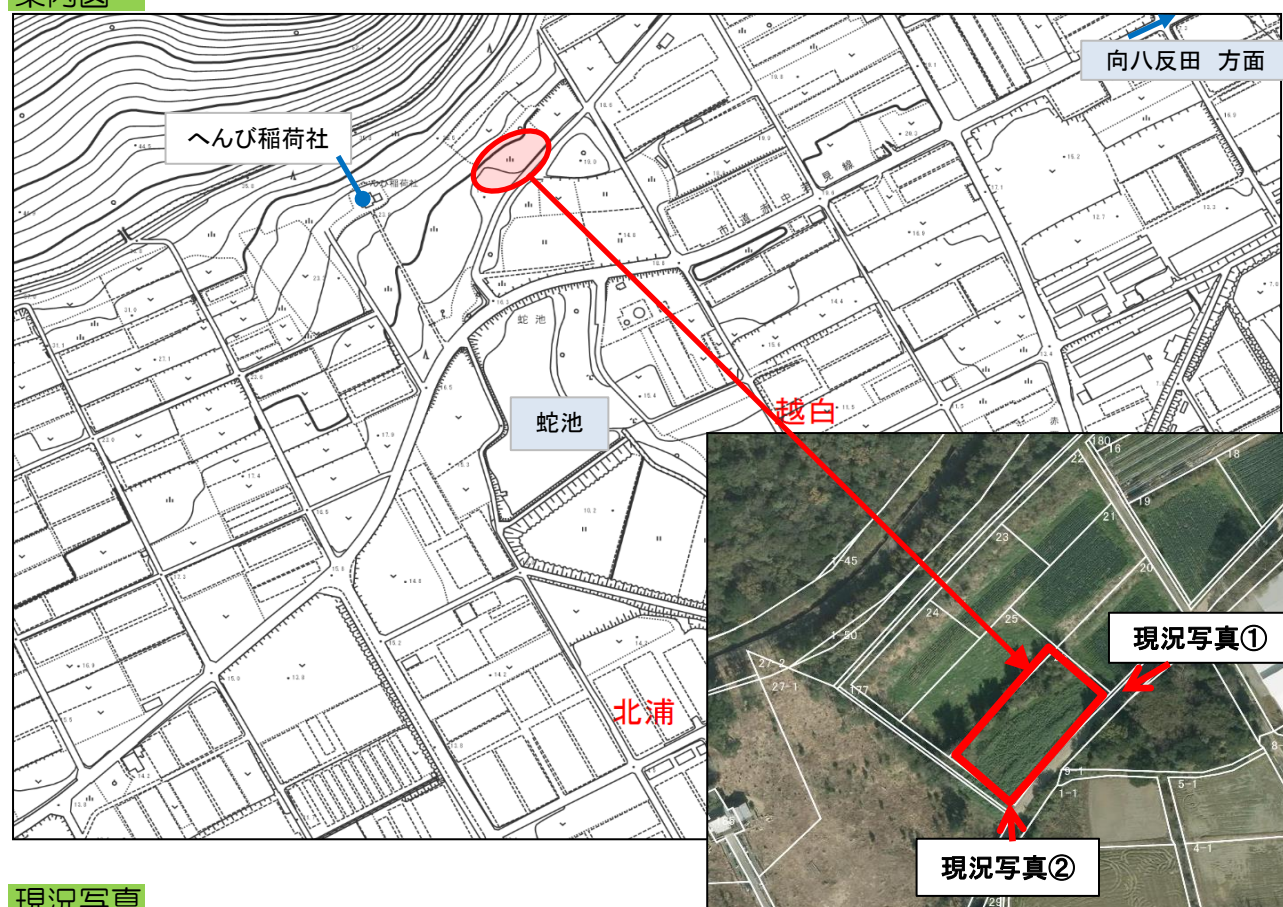

登録年月日  
2020年3月11日

売・貸	No.	町名	字	地番	登記地目	現況地目	地積(m <sup>2</sup> )
売	223	赤羽根町	西山	26	畑	畑	1,119
希望価格		接道	豊川用水	現況		前作状況	
112万円		約2.5m	受益地外	畑		不明	

**特記事項**  
 農業振興地域の農用地(色地)／作付中の場合、終了後に契約受益地外のため、土地改良区等新規加入金別途必要

**案内図**

**現況写真**

○撮影日：2020年3月25日