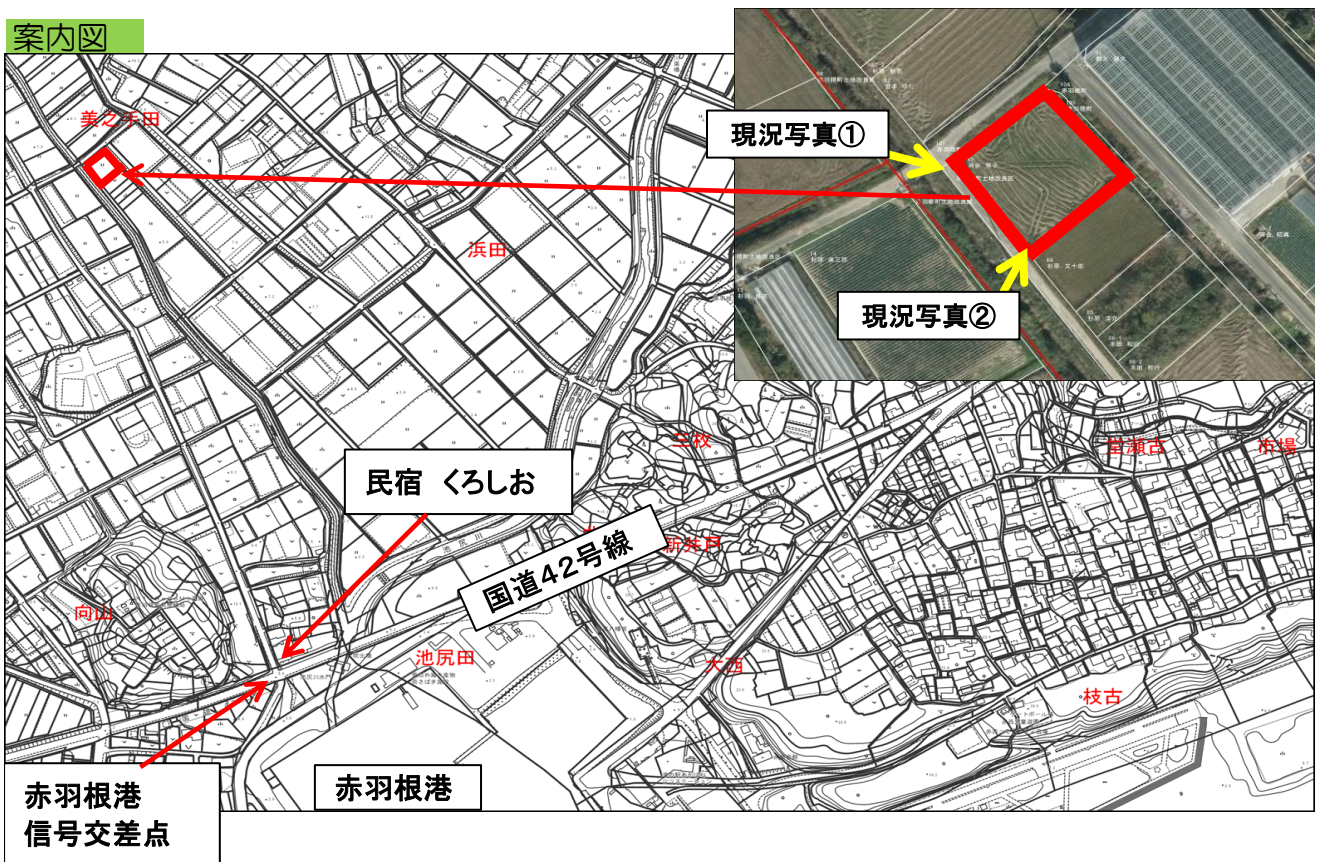

登録年月日

2020年1月27日

売・貸	No.	町名	字	地番	登記地目	現況地目	地積(m ²)
売	206	赤羽根町	美之手田	83	田	田	700
希望価格		接道	豊川用水	現況		前作状況	
35万円		約2.5m	受益地	—		水稻	

特記事項

農業振興地域内の農用地(色地)、耕作中の場合は終了後に契約

案内図

現況写真

現況写真①

現況写真②