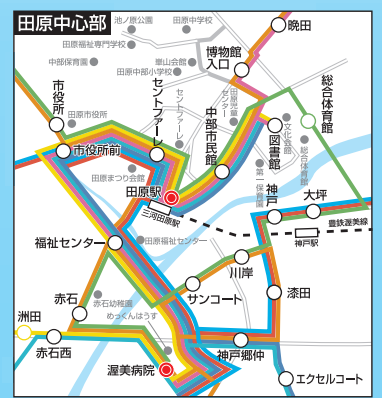

ぐるりんバス

毎日運行

この標識の前でお待ち下さい。

- ぐるりんバス各路線停留所
- ぐるりんバス共通停留所
- フェリー乗り場
- 豊橋鉄道渥美線
- 豊鉄バス
- 伊良湖本線
- 伊良湖支線
- ぐるりんバス
- 童 浦 線
- 中 央 線
- 大 久 保 線
- 西 部 線
- 表 浜 線
- 赤 羽 根 線
- 高 松 線
- 中 山 線

三河湾

太平洋

師崎・鳥羽ゆきフェリー
河和ゆき高速線
神島ゆき観光船