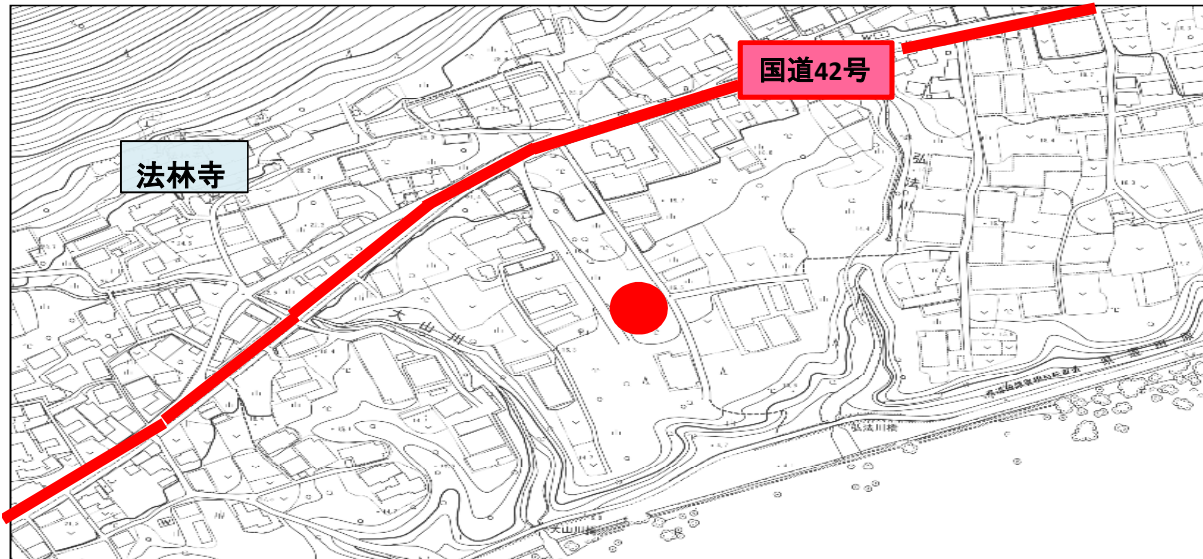

登録年月日

2023年12月19日

売・貸	No.	町名	字	地番	登記地目	現況地目	地積(m ²)
売	481	越戸町	童子	385-2	畑	畑	272
希望価格		接道	豊川用水	現況		前作状況	
無償		約3m	受益地	遊休農地(黄色)		不明	
特記事項							
農振地域(白地)							

案内図

現況写真

○撮影日：2023年12月18日