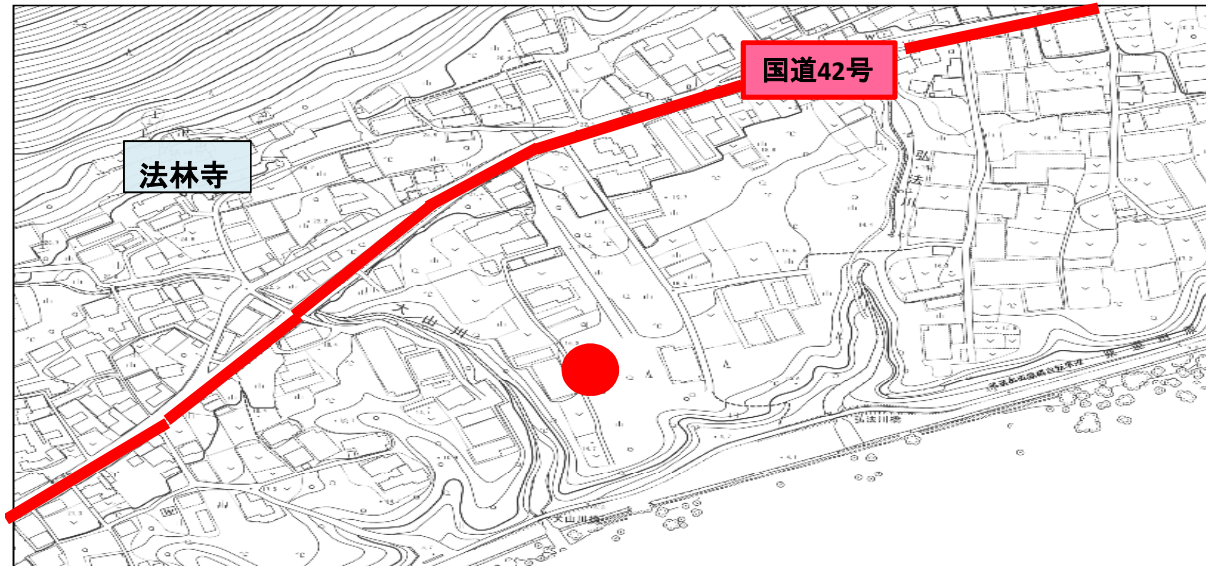

登録年月日

2023年12月19日

売・貸	No.	町名	字	地番	登記地目	現況地目	地積(m ²)
売	480	越戸町	寺前	433	畑	畑	444
希望価格		接道	豊川用水	現況		前作状況	
無償		約2m	受益地	遊休農地(黄色)		不明	
特記事項							
農振地域(白地)							

案内図

現況写真

○撮影日：2023年12月18日