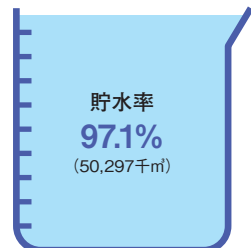

宇連ダム・大島ダム・ 調整池の貯水率

令和5年5月19日現在【水資源機構調べ】
水道料金のお支払いは、便利な口座振替です。
(%)総貯水量：51,820千m³