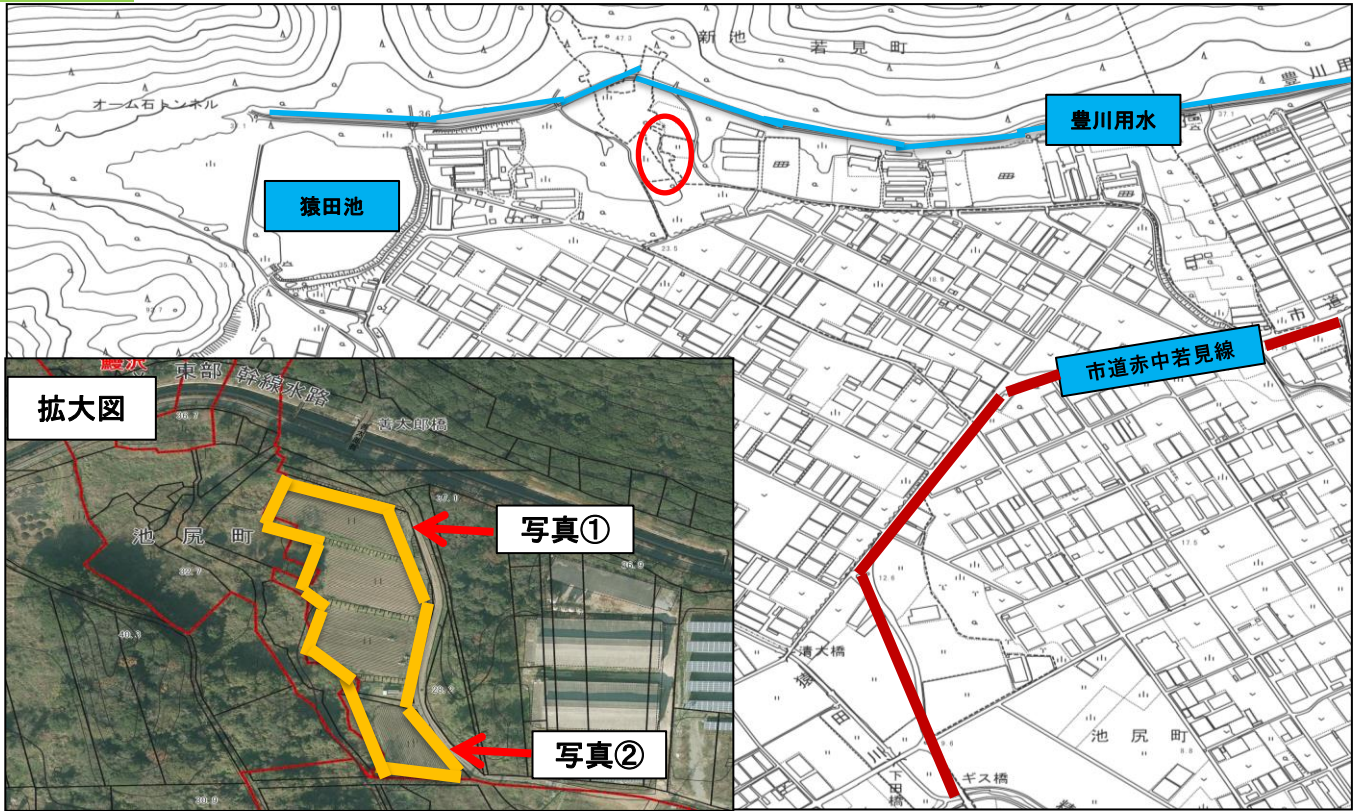

## No.386

登録年月日
2022年12月23日

売・貸	No.	町名	字	地番	登記地目	現況地目	地積(m <sup>2</sup> )
貸	386	若見町	鬼墮	1-695 外1筆	畑	畑	4,930
希望価格		接道	豊川用水	現況		前作状況	
3万円		約2.5m	外	別添写真		キヤベツ	

**特記事項**  
農業振興地域(白地)

### 案内図

### 現況写真

○撮影日：2023年1月4日