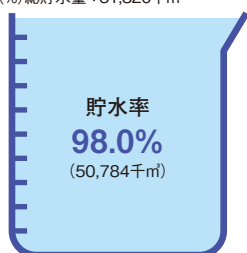

林 芙由子 さん

貼り絵

評 紙を折って切った形から、花畑をイメージしてきれいに貼り合わせることができました。

●人口と世帯数(令和元年7月1日現在)

総人口	62,101人
男性	31,453人
女性	30,648人
世帯数	22,527世帯
出生	30人
死亡	55人
転入	114人
転出	186人
増減	-97人 ※増減は6月中です

●行政面積

191.12km²
(平成27年3月1日現在・国土地理院調べ)

宇連ダム・大島ダム・調整池の貯水率

令和元年7月22日現在 [水資源機構調べ]
熱中症予防に水道水で、お手軽水分補給!
(%)総貯水量：51,820千m³

今月の納税・使用料

市・県民税 (第2期分)	後期高齢者医療保険料 (第2期分)
国民健康保険税 (第3期分)	介護保険料 (第3期分)
納期限	9月2日(月)
水道料・下水道使用料金 (6・7月分)	口座引落日
	8月26日(月)

今月の「表紙」
▼波しぶきをあげ、ボードを操るサーフィン。本市は日本有数のサーフスポットで、世界レベルのプレーが近くで観られます。これですごくいい贅沢なことだと思っています。今日この頃です。(S・H)
〔表紙の写真〕女子プロサーファー 都築虹帆さん