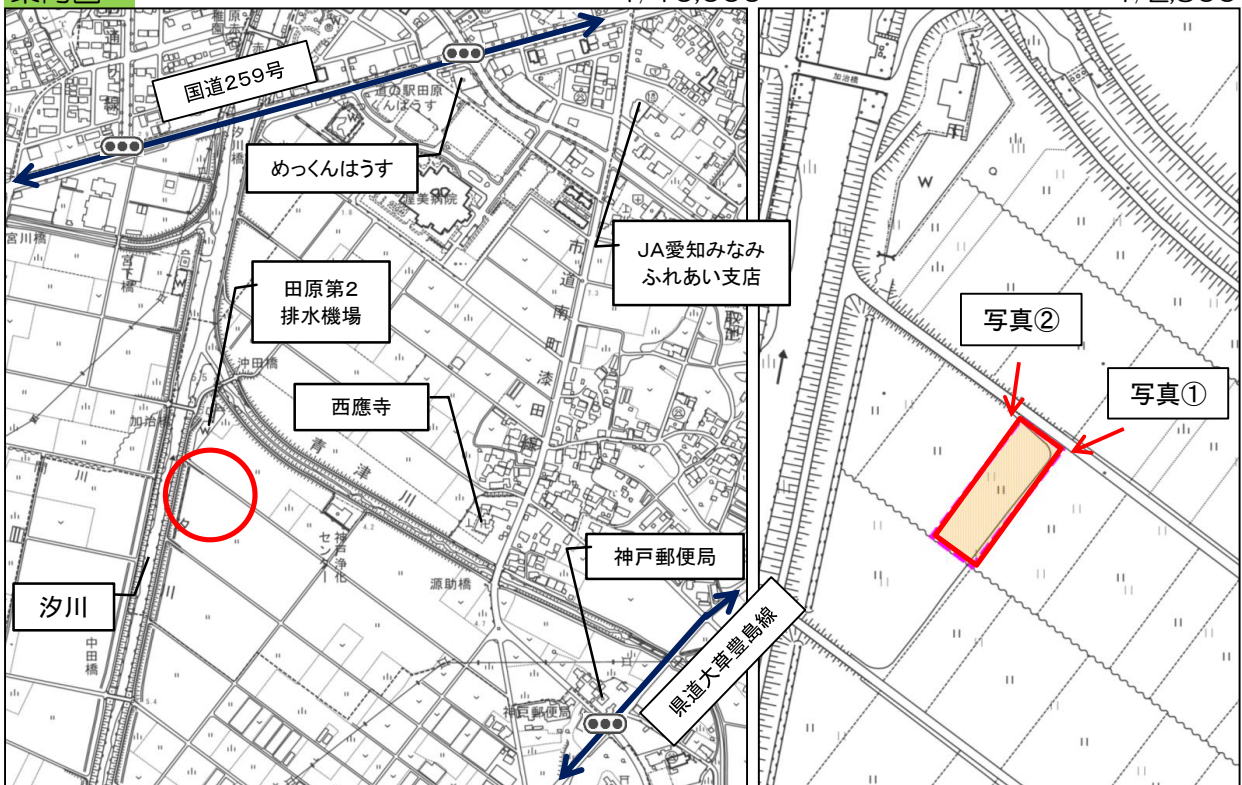

農地バンク登録物件

No.162

登録年月日

2019年2月22日

売・貸	No.	町名	字	地番	登記地目	現況地目	地積(m²)
売	162	神戸町	沖田	51 52	田	田	計991
希望価格		接道	豊川用水	現況		前作状況	
贈与		約3m	受益地:水路			水稻	

特記事項

農業振興地域の農用地(色地)／登記費用は買主負担／耕作中の場合、収穫後に契約

案内図

1/10,000

1/2,500