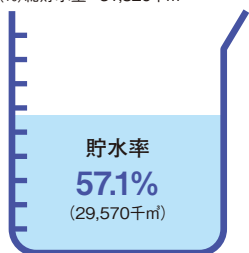

評 構図と彩色で奥行きのある絵です。特に雲の描き方が秀逸で、立体的であり、躍動感を感じます。

●人口と世帯数(平成31年2月1日現在)

総人口	62,395人		
男性	31,552人		
女性	30,843人		
世帯数	22,397世帯		
出生	50人	死亡	70人
転入	149人	転出	166人
増減	-37人	※増減は1月中です	

●行政面積

191.12km ²
(平成27年3月1日現在・国土地理院調べ)

宇連ダム・大島ダム・調整池の貯水率

平成31年2月19日現在 [水資源機構調べ]
引越しによる、水道の開始・中止の手続きを忘れずに。
(%)総貯水量：51,820千m³

今月の納税・使用料

納税は便利な口座振替で

口座振替のお申し込みは…
お近くの金融機関・郵便局または税務課へ
お問い合わせは…

▶税務課 ☎23-3509
または ☎23-3510まで

今月の「表紙」

▼今年度で閉校を迎える伊良湖岬中学校。学校はなくなってしまうですが、そこでの思い出は一生の宝物です。生徒たちの胸の中にもずっと残り続けるでしょう。(K)