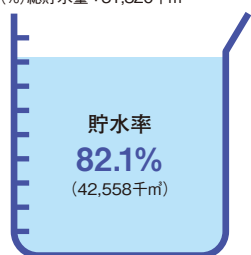

宇連ダム・大島ダム・調整池の貯水率

平成30年12月13日現在 [水資源機構調べ]
屋外の水道管の凍結に注意してください。
(%)総貯水量：51,820千m³

今月の納税・使用料

市民県税
(第4期分)

下水道事業受益者負担金
(第4期分・第2期分[渥美])

農業集落排水事業分担金
(第4期分・第2期分[渥美])

後期高齢者医療保険料
(第7期分)

納期限 **1月31日(水)**

今月の「表紙」
▼あけましておめでとうございませす。今年が平成最後の年、そして新年号の年です。さまざまな事に変化する年かも知れませんが、先を見据え、常に市民の皆さまに必要な情報をお伝えしていきます。(S・H)
〔表紙の写真〕河合琴音さん(成章高校弓道部)