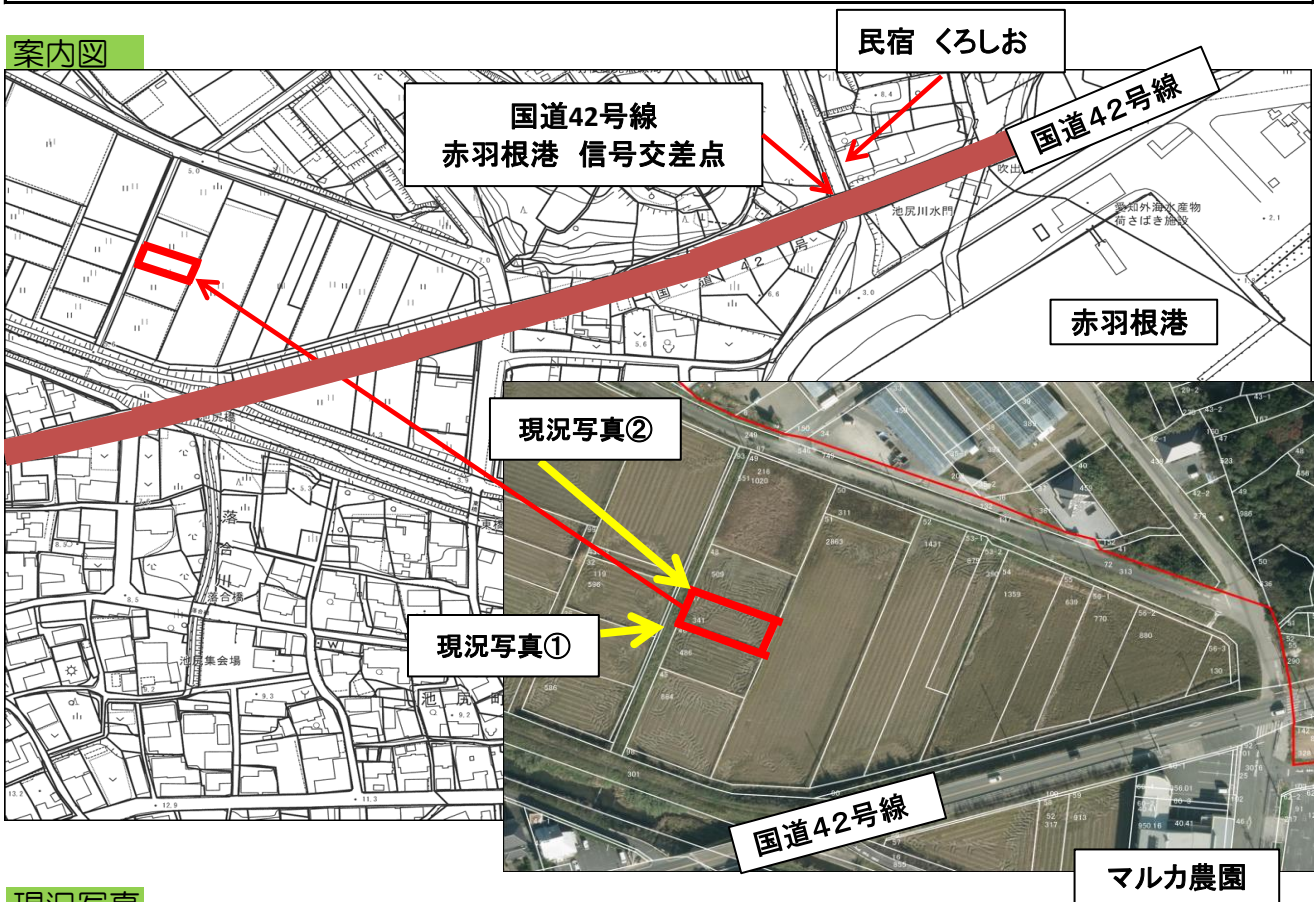

登録年月日

2020年2月13日

売・貸	No.	町名	字	地番	登記地目	現況地目	地積(m <sup>2</sup> )
売	209	池尻町	精進川	47	田	田	341
希望価格		接道	豊川用水	現況		前作状況	
17万円		約3m	受益地	—		水稻	

**特記事項**

農業振興地域内の農用地(色地)、耕作中の場合は終了後に契約北側の畔なし

**案内図**

**現況写真**

現況写真①

現況写真②