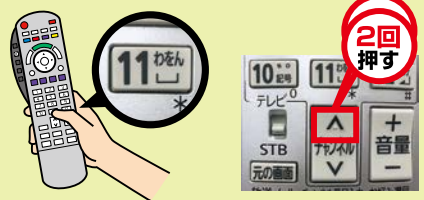

▶7/1(日)、7(土)、8(日)、14(土)、15(日)、16(月/祝)、21(土)

113ch 録画放送

他球場で行われた地元高校の試合を全試合録画放送します

※他球場の放送日程などは、「かつとばせ.jp」をご覧ください。

視聴方法

放送を地デジ11chに合わせ、リモコンのチャンネル送りボタンで113chへ

ティーズチャンネルで放送中
デジタル12ch

たはら市政番組