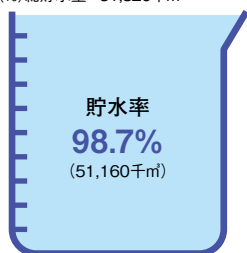

※3月に亀山小学校を卒業しました。

版画

楽器の迫力を出すために構図を工夫し、顔や指先も丁寧に彫り込み、柔らかさが表現できました。

●人口と世帯数(平成30年4月1日現在)	
総人口	62,841人
男性	31,791人
女性	31,050人
世帯数	22,379世帯
出生	36人
死亡	74人
転入	270人
転出	462人
増減	-230人 ※増減は3月中です
●行政面積	
	191.12km ² (平成27年3月1日現在・国土地理院調べ)

宇連ダム・大島ダム・調整池の貯水率

平成30年4月20日現在 [水資源機構調べ]
水道メーターの周りは、いつもきれいにしましょう。
(%)総貯水量：51,820千m³

今月の納税・使用料

固定資産税・都市計画税
(前期・第1期分)

軽自動車税
(全期分)

納期限 **5月31日** 木

今月の「表紙」

▼三河田原駅は渥美線の始発駅です。ここから志を持ち旅立つ若者へ、いつか大きくなって帰ってきてねと背中にとエールを送りました。(S・H)
【表紙の写真】三河田原駅のホーム