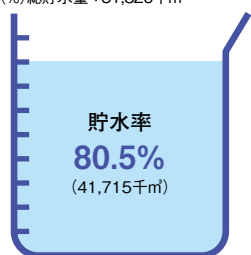

サンマが上手にできてうれしかったよ。

焦げ目がついて、とてもおいしそうなおサンマが焼けましたね。

版画

今まさに相手を投げようとしている瞬間を、柔らかな曲線を使って生き生きと表現できました。

大草小学校6年  
川越友哉くん

大草小学校6年  
立本来泉くん

版画

互いに一步も譲らない力のこもった取組の様子を、力強い彫り方で表現できました。

●人口と世帯数(平成29年10月1日現在)	
総人口	63,115人
男性	31,869人
女性	31,243人
世帯数	22,186世帯
出生	36人
死亡	44人
転入	149人
転出	134人
増減	7人 ※増減は9月中です
●行政面積	
	191.12km <sup>2</sup> (平成27年3月1日現在・国土地理院調べ)

## 宇連ダム・大島ダム・調整池の貯水率

平成29年10月20日現在 [水資源機構調べ]  
奇数月は検針があります。ご協力ください。  
(%)総貯水量：51,820千m<sup>3</sup>