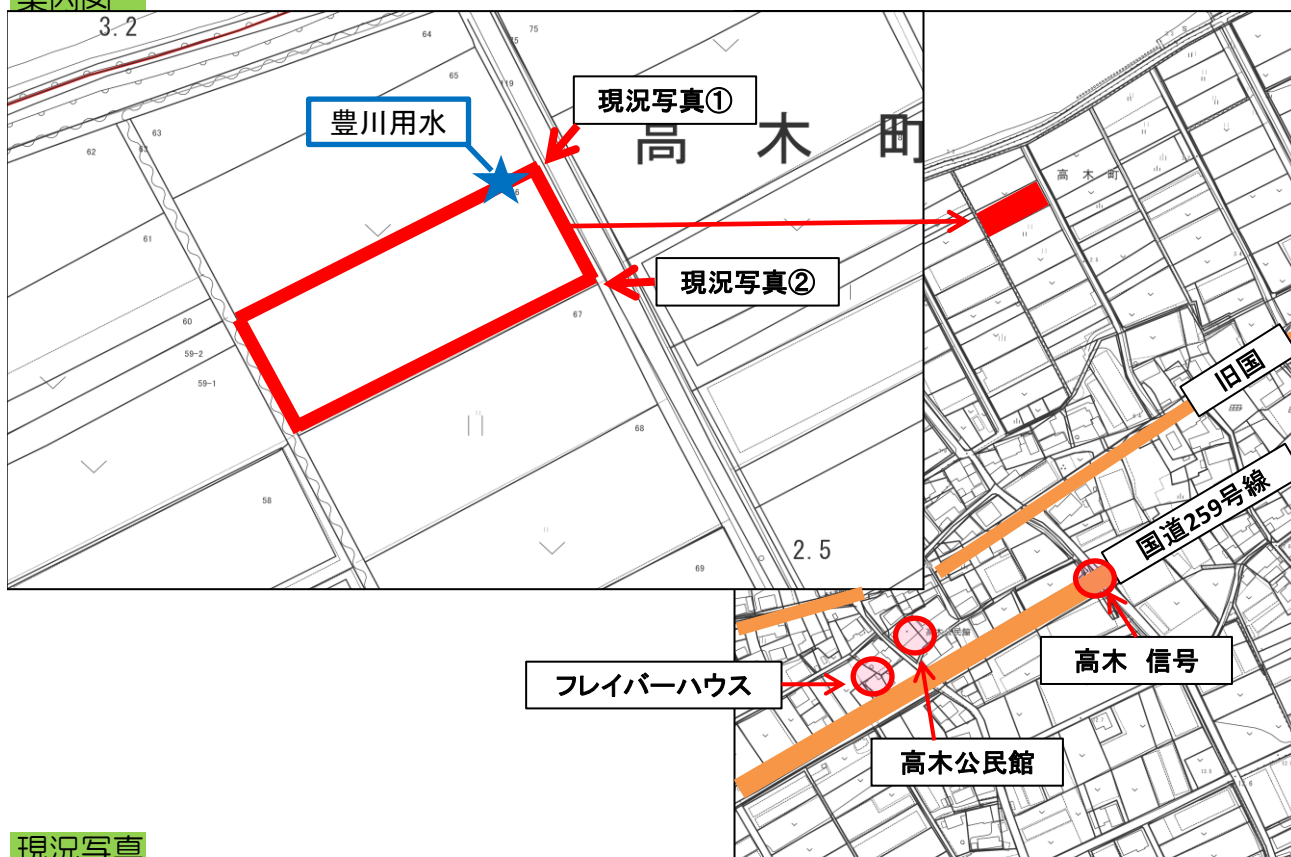

登録年月日

2019年7月25日

売・貸	No.	町名	字	地番	登記地目	現況地目	地積(m ²)
売	179-2	高木町	亀井	66	田	畑	1,008
希望価格		接道	豊川用水	現況		前作状況	
200万円		約3m	受益地	—		キャベツ	

特記事項

農業振興地域内の農用地(色地)、利用集積での売買を希望、耕作中の場合は終了後に契約

案内図

現況写真

○撮影日：2018年11月22日