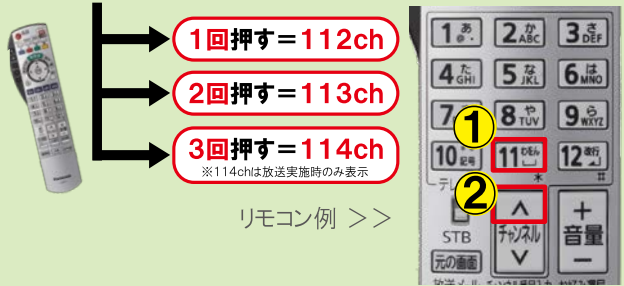

12 ch 9月4日(月) 5日(火)

10:00 から一般質問終了まで

豊橋市議会

113 ch 9月4日(月) 5日(火) 6日(水)

新城市議会

114 ch 9月4日(月) 5日(火) 6日(水)
※6日予備日

11ch(112ch~114ch)の切替方法

- ① リモコンの地デジ11を押す(111ch)
- ② チャンネル送りボタンの上を押す