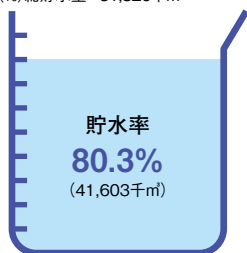

にぎやかにいっぱい描いたり貼ったりしたよ。

うちわの中に水の仲間たちがたくさんいるね。とっても楽しそうです。

水彩画

絵の具島から絵の具が飛び出している感じが伝わります。線の描き方が違っておもしろいですね。

泉小学校2年
平井葉奈さん

泉小学校6年
神谷萌さん

水彩画

自分の笑っている顔の形や表情を巧みとらえ、丁寧に色を塗ることができました。

●人口と世帯数(平成29年7月1日現在)	
総人口	63,129人
男性	31,890人
女性	31,239人
世帯数	22,090世帯
出生	37人
死亡	40人
転入	74人
転出	161人
増減	-90人 ※増減は6月中です
●行政面積	
	191.12km ² (平成27年3月1日現在・国土地理院調べ)

宇連ダム・大島ダム・調整池の貯水率

平成29年7月25日現在 [水資源機構調べ]
熱中症予防に水道水でお手軽水分補給。
(%)総貯水量: 51,820千m³