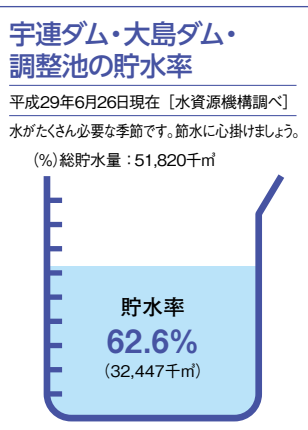

今月の納税・使用料

固定資産税・都市計画税 (第2期分)
後期高齢者医療保険料 (第1期分)
納期限 7月31日(日)

今月の「表紙」

▼梅雨の合間、皆さんは何をしますか？体を動かすのは苦手だなという方は、家の中でもできることを外でするだけでも気分転換になります。お気に入りを入りに片手にかけましょう。(S)

「表紙の写真」図書館でもしつデッキで読書