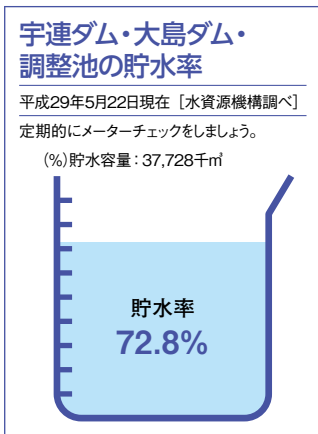

広報 広報たはら No.821 平成29年6月号
編集・発行 / 田原市役所企画部広報課
電話 / 0531-22-1111(代表)
Eメール / koho@city.tahara.aichi.jp

●人口と世帯数(平成29年5月1日現在)

総人口	63,292人
男性	31,970人
女性	31,322人
世帯数	22,154世帯
出生	27人
死亡	44人
転入	280人
転出	145人
増減	118人 ※増減は4月中です

●行政面積

191.12km ²

(平成27年3月1日現在・国土地理院調べ)

今月の納税・使用料

市・県民税(全期・第1期分)
国民健康保険税(第2期分)
介護保険料(第2期分)
下水道事業受益者負担金(全期・第1期分)
農業集落排水事業分担金(全期・第1期分)
納期限 6月30日 金
水道料・下水道使用料金(4・5月分)
口座引落日 6月26日 月

今月の「表紙」

▼野にも山にも若葉が茂るこの時期、昔ながらの方法で茶摘みをする子どもたち。貴重な体験だと気付くのは後からだからこそ、いろいろな体験をさせてあげたいですね。(S)