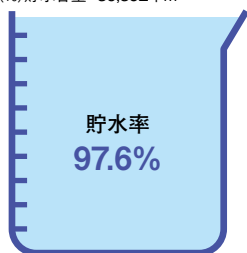

| ●人口と世帯数(平成29年4月1日現在) |  |
|----------------------|--|
| 総人口                  | 63,174人  |
| 男性                   | 31,895人  |
| 女性                   | 31,279人  |
| 世帯数                  | 22,025世帯                                       |
| 出生                   | 35人  |
| 死亡                   | 63人  |
| 転入                   | 292人   |
| 転出                   | 423人   |
| 増減                   | -159人 ※増減は3月中です                                |
| ●行政面積                |  |
|                      | 191.12km <sup>2</sup><br>(平成27年3月1日現在・国土地理院調べ) |

## 宇連ダム・大島ダム・調整池の貯水率

平成29年4月18日現在 [水資源機構調べ]  
水道メーターの周りは、いつもきれいにしましょう。  
(%)貯水容量: 50,592千m<sup>3</sup>