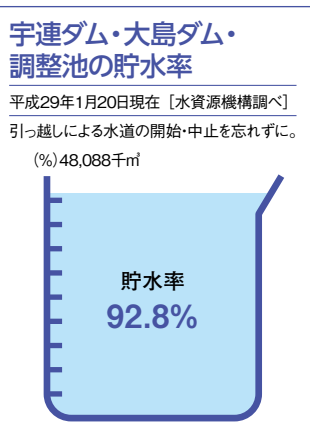

毛糸を長く編んでいくのが
楽しかったよ。

評 長いマフラーができるように、根気よく
頑張りましたね。

空想画

評 海の上に浮かんだレン
ガの家。人や魚、雲を貼
り付けたアイデアもすて
きです。

野田小学校1年
河合琉太郎くん

野田小学校2年
富安ほのかさん

空想画

評 宮島の鹿を思い出して
夢の世界を描きました。
こすり出しで毛並みを上
手に表現できましたね。

●人口と世帯数(平成29年1月1日現在)

総人口	63,418人
男性	32,019人
女性	31,399人
世帯数	21,994世帯
出生	49人
死亡	84人
転入	107人
転出	153人
増減	-81人 ※増減は12月中です

●行政面積

191.12km ²

(平成27年3月1日現在・国土地理院調べ)

今月の納税・使用料

固定資産税・都市計画税 (第4期分)
後期高齢者医療保険料 (第8期分)
国民健康保険税 (第8期分)
介護保険料 (第6期分)
納期限 2月28日 火
水道料・下水道使用料金 (12-1月分)
口座引落日 2月27日 月