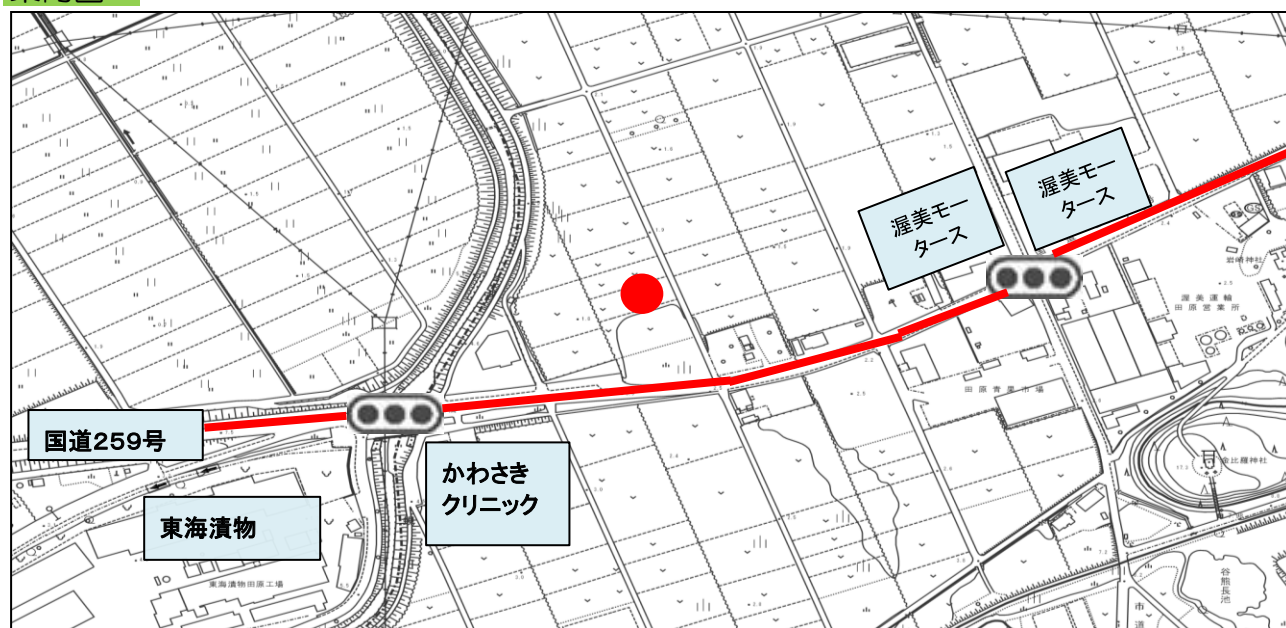

登録年月日

2022年4月26日

売・貸	No.	町名	字	地番	登記地目	現況地目	地積(m ²)
貸	350-2	谷熊町	寺新田	13-1	田	畑	963
希望価格		接道	豊川用水	現況		前作状況	
1万円		約3.5m	受益地	畑		菜の花	

特記事項

農業振興地域の農用地(色地)/No.357の隣接地

案内図

現況写真

○撮影日：2022年4月28日