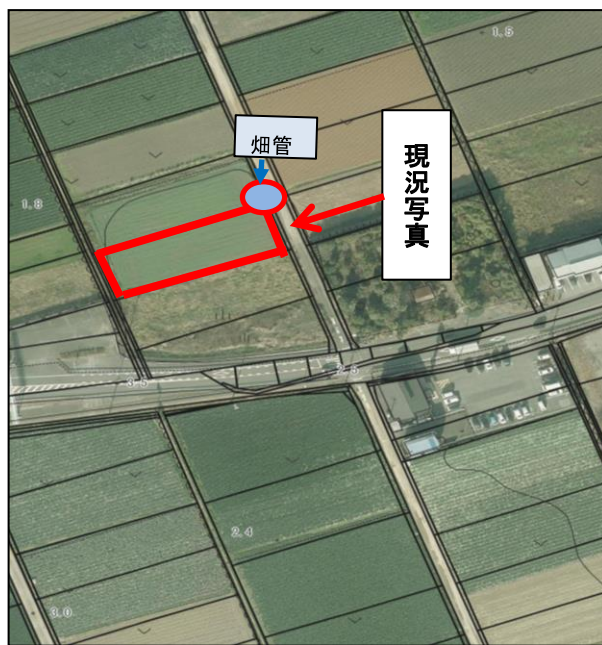

登録年月日

2022年4月26日

売・貸	No.	町名	字	地番	登記地目	現況地目	地積(m ²)
貸	350-2	谷熊町	寺新田	13-1	田	畑	963
希望価格		接道	豊川用水	現況		前作状況	
1万円		約3.5m	受益地	畑		菜の花	

特記事項

農業振興地域の農用地(色地)/No.357の隣接地

案内図

現況写真

○撮影日：2022年4月28日