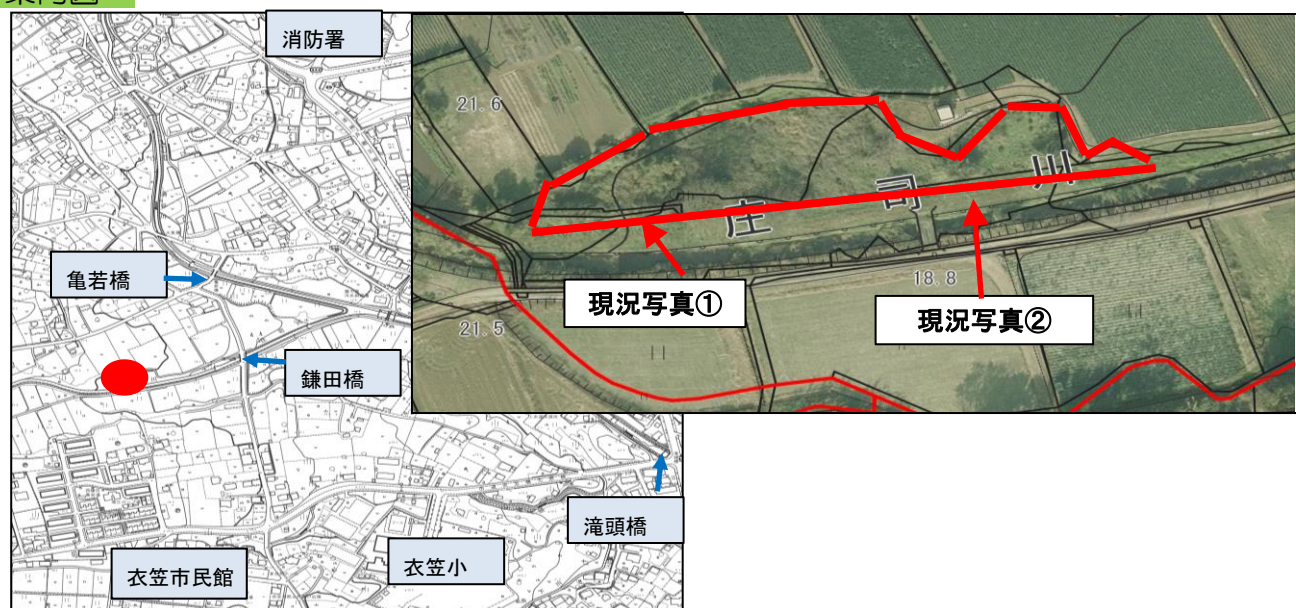

登録年月日
2021年7月29日

売・貸	No.	町名	字	地番	登記地目	現況地目	地積(m ²)
売	309	田原町	莊司川	30-1 外3筆	田	田	1,391
希望価格		接道	豊川用水	現況		前作状況	
10万円		橋前約2.5m□	外	耕作放棄地(黄)		不明	
特記事項							
農振農用地及び農振地域(白地)							

案内図

現況写真

現況写真①

現況写真②

○撮影日：2021年7月30日