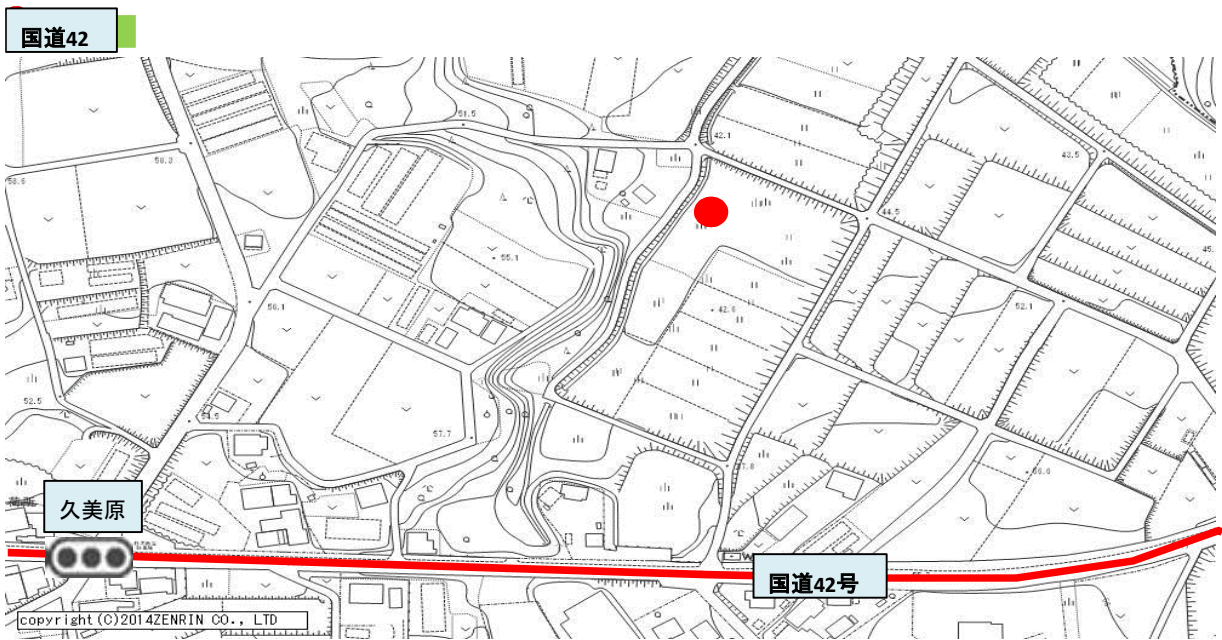

登録年月日

2023年4月27日

売・貸	No.	町名	字	地番	登記地目	現況地目	地積(㎡)
売	417	六連町	中坪	151-1	田	田	900
希望価格		接道	豊川用水	現況		前作状況	
無償		約3m	受益地	遊休農地(黄)		不明	

特記事項

農業振興地域の農用地(色地)

現況写真

拡大図

○撮影日：2023年5月2日