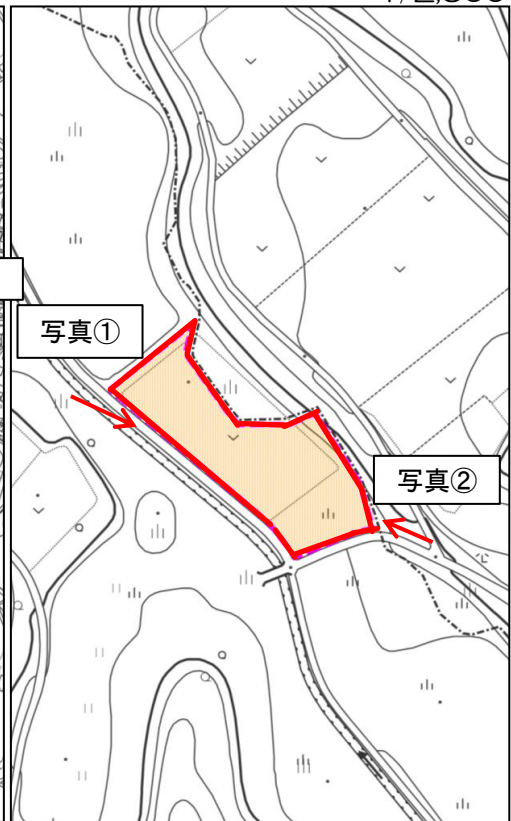

# 農地バンク登録物件

**No.142**

登録年月日

2018年10月17日

| 売・貸   | No. | 町名  | 字    | 地番  | 登記地目 | 現況地目      | 地積(m <sup>2</sup> ) |
|-------|-----|-----|------|-----|------|-----------|---------------------|
| 売     | 142 | 六連町 | 大栄   | 39  | 田    | 畑         | 2,942               |
| 希望価格  |     | 接道  | 豊川用水 | 現況  |      | 前作状況      |                     |
| 250万円 |     | 約3m | 受益地  | 休耕中 |      | たばこ(H30夏) |                     |

## 案内図

1/10,000

1/2,500

## 現況写真

写真①

写真②

○撮影日：2018年10月23日