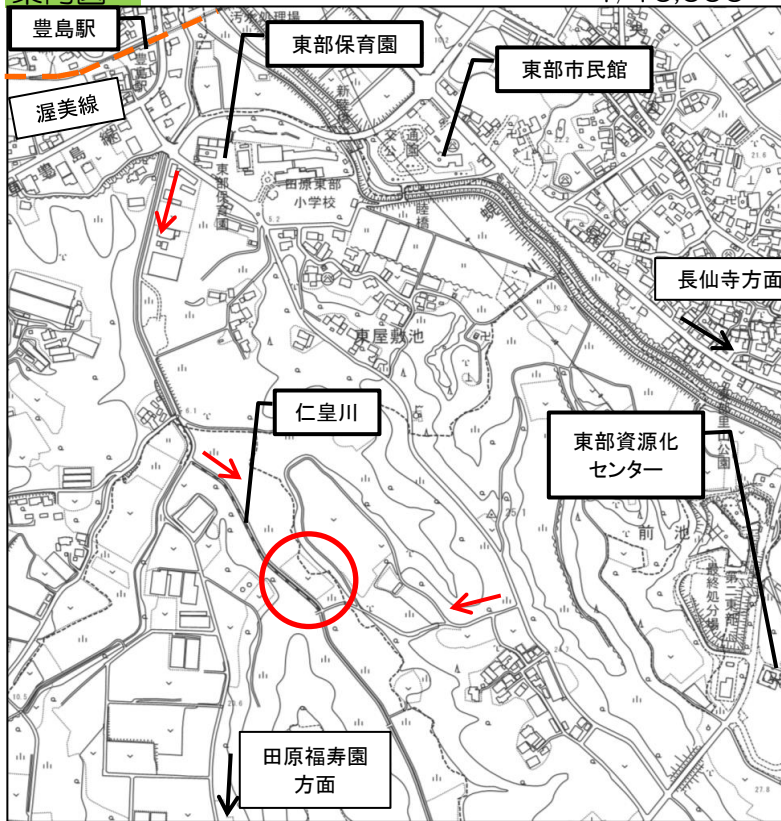

# 農地バンク登録物件

**No.142**

登録年月日

2018年10月17日

| 売・貸   | No. | 町名  | 字    | 地番  | 登記地目 | 現況地目      | 地積(m <sup>2</sup> ) |
|-------|-----|-----|------|-----|------|-----------|---------------------|
| 売     | 142 | 六連町 | 大栄   | 39  | 田    | 畑         | 2,942               |
| 希望価格  |     | 接道  | 豊川用水 | 現況  |      | 前作状況      |                     |
| 250万円 |     | 約3m | 受益地  | 休耕中 |      | たばこ(H30夏) |                     |

## 案内図

1/10,000

1/2,500

## 現況写真

写真①

写真②

○撮影日：2018年10月23日