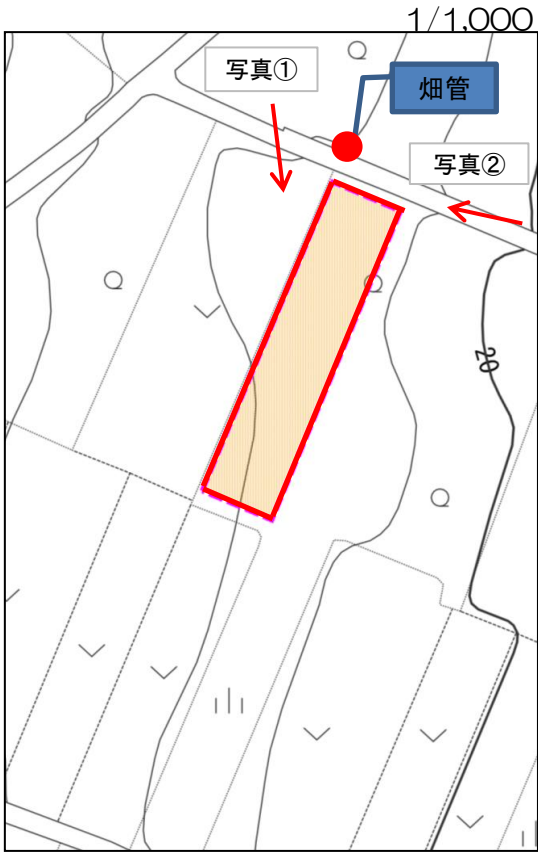

農地バンク登録物件

No.68

登録年月日
2016年7月22日

売・貸	No.	町名	字	地番	登記地目	現況地目	地積(m ²)
売	68	日出町	本畑	20	畑	畑	499
希望価格		接道	豊川用水	現況		前作状況	
60万円		約2m	受益地	耕作放棄地(黄)		キャベツ、さつまいも (30年程前)	
特記事項							
農業振興地域の農用地(色地)							

現況写真

○撮影日：2016年7月14日