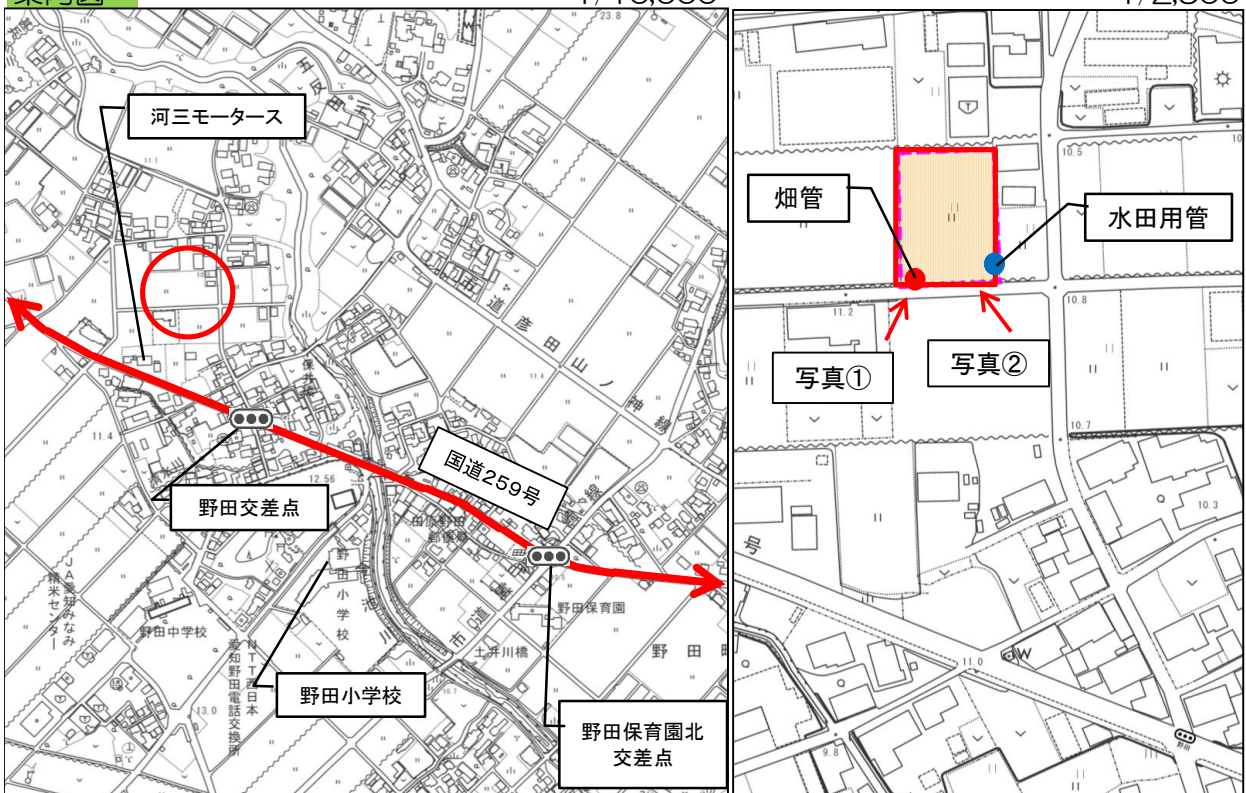

農地バンク登録物件

No.143

登録年月日

2018年10月19日

売・貸	No.	町名	字	地番	登記地目	現況地目	地積(m ²)
売	143	野田町	市場	136	田	田	1,838
希望価格		接道	豊川用水	現況		前作状況	
150万円		約4m	受益地:管有	休耕中		水稻(H30)	

特記事項

農業振興地域の農用地(色地)／作付中の場合、終了後に契約

案内図

1/10,000

1/2,500

現況写真

○撮影日：2018年11月8日