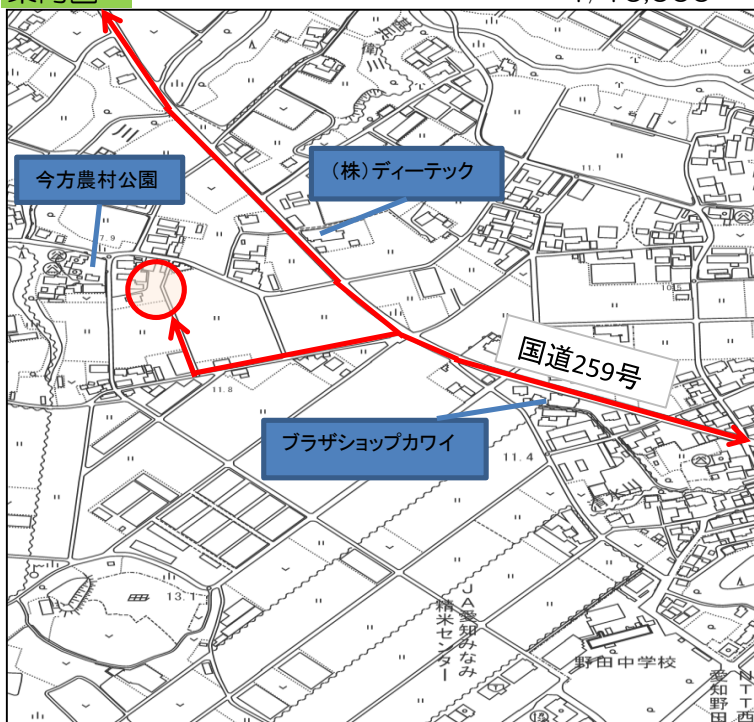

# No.135

登録年月日

2018年8月21日

売・貸	No.	町名	字	地番	登記地目	現況地目	地積(m <sup>2</sup> )
売	135	野田町	西野口	34	田	田	233
希望価格		接道	豊川用水	現況		前作状況	
5万円		約4m	受益地:管有	除草管理		—	

## 現況写真

○撮影日：2018年8月21日