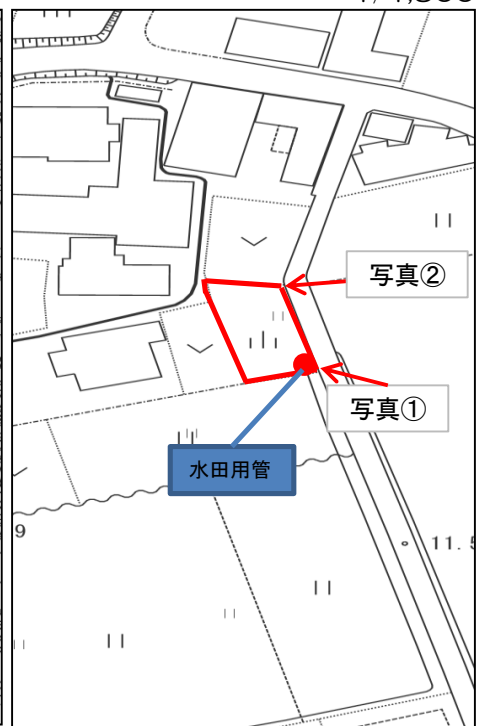

農地バンク登録物件

No.135

登録年月日

2018年8月21日

売・貸	No.	町名	字	地番	登記地目	現況地目	地積(m²)
売	135	野田町	西野口	34	田	田	233
希望価格		接道	豊川用水	現況		前作状況	
5万円		約4m	受益地:管有	除草管理		—	

特記事項

農業振興地域の農用地(色地)

案内図

1/10,000

1/1,500