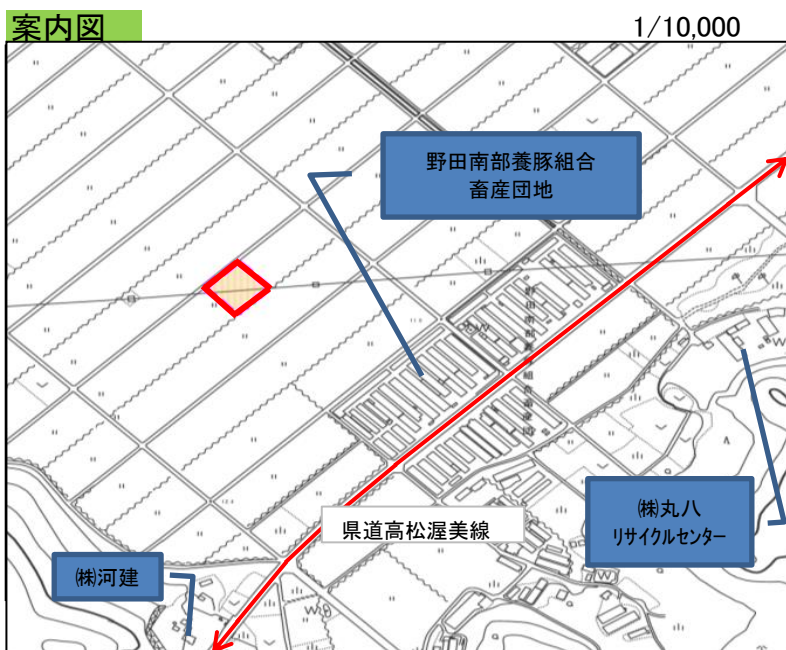

農地バンク登録物件

登録年月日

2016年10月5日

売・貸	No.	町名	字	地番	登記地目	現況地目	地積(m ²)
売	85	野田町	沖田	248、249	田	田	2,884
希望価格		接道	豊川用水	現況		前作状況	
280万円		3m	受益地・管有	—		水稻(H28.9)	

特記事項

農業振興地域の農用地(色地) / 作付中の場合は、終了後に契約

案内図

現況写真

○撮影日: 2016年12月7日