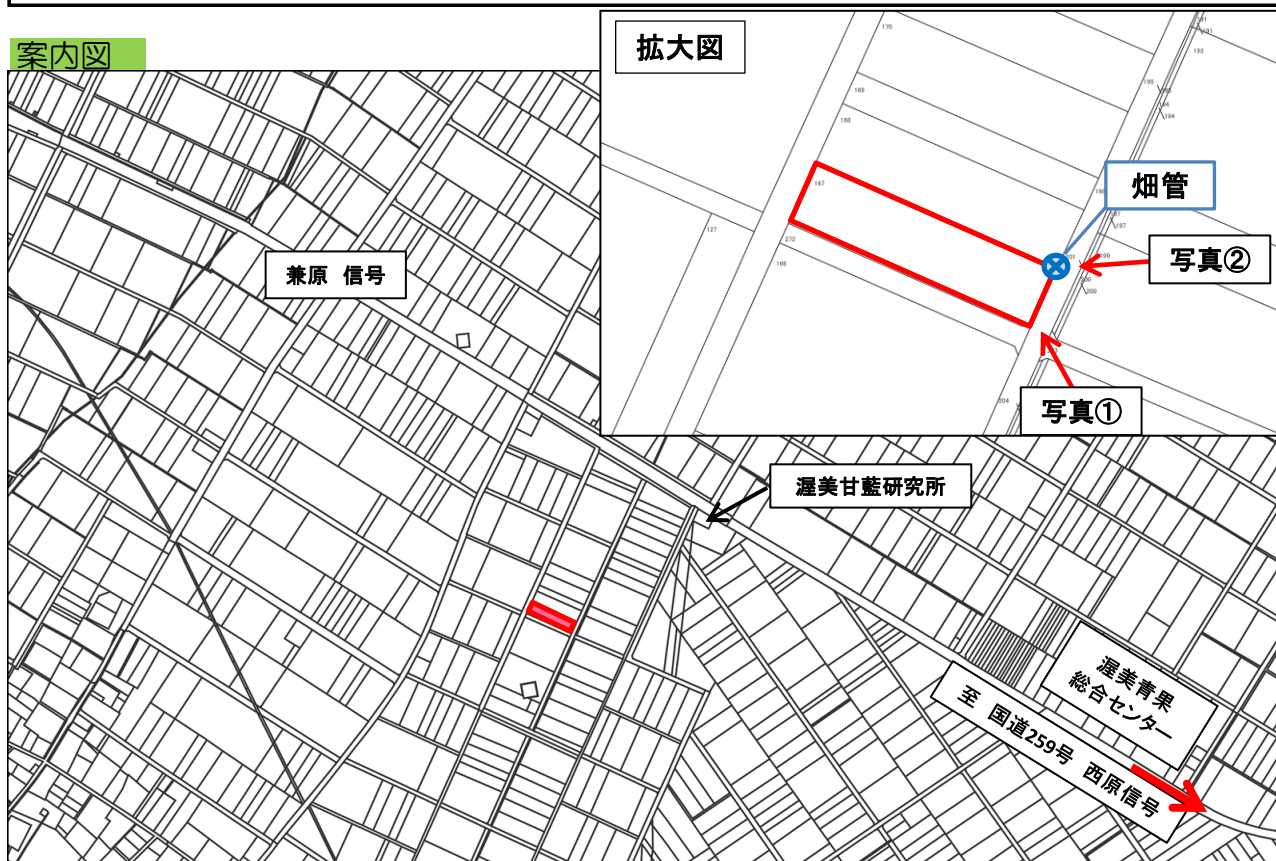

登録年月日

2018年4月9日

売・貸	No.	町名	字	地番	登記地目	現況地目	地積(m ²)
売	129	中山町	知行山	167	畑	畑	695
希望価格		接道	豊川用水	現況		前作状況	
210万円		約4m	受益地	作付中		キャベツ	

特記事項

農業振興地域の農用地(色地)／作付中の場合、終了後に契約

案内図

現況写真

○撮影日：2018年4月10日