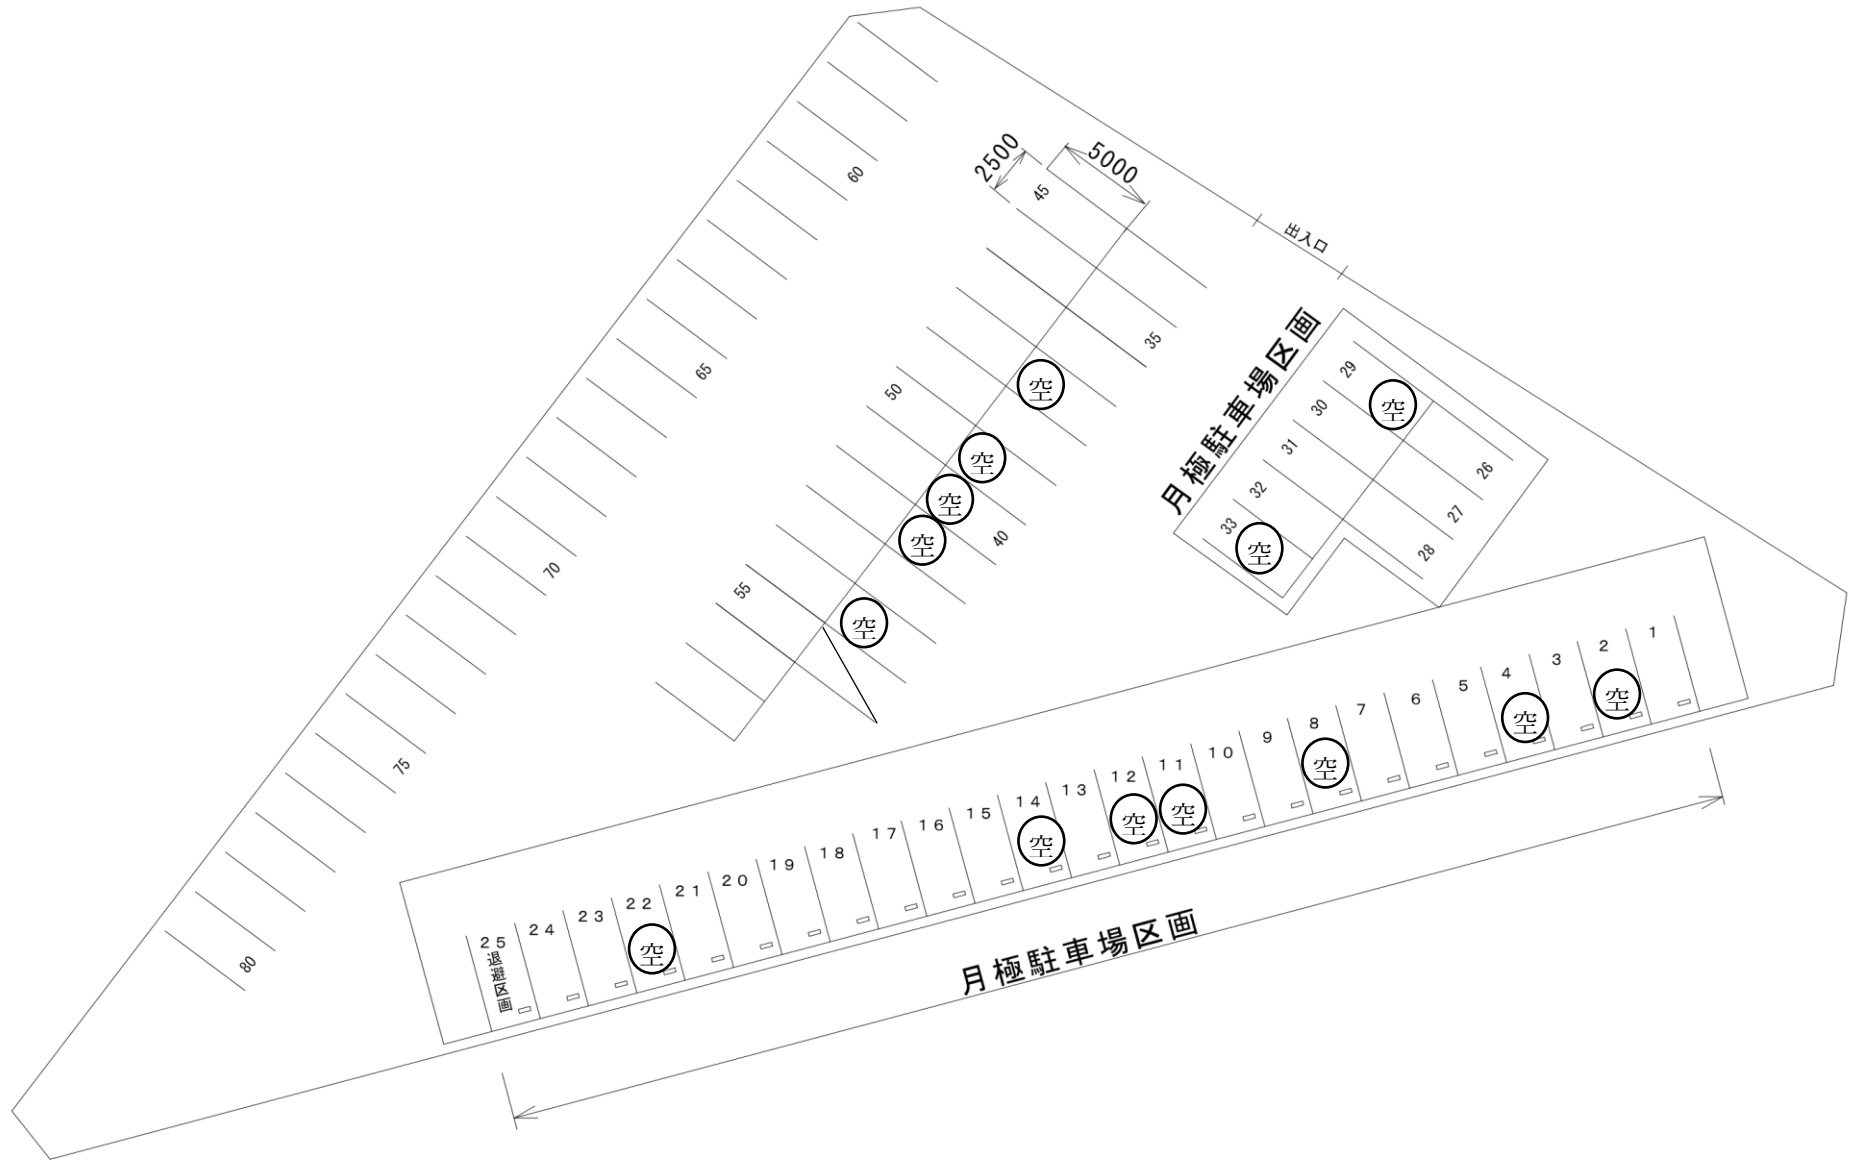

# 東赤石駐車場位置図

- ・ 月極駐車場の区画は1番から43番までです。
- ・ 万が一ご本人様の契約区画に他の車が占有していましたら、退避区画25番に駐車してください。