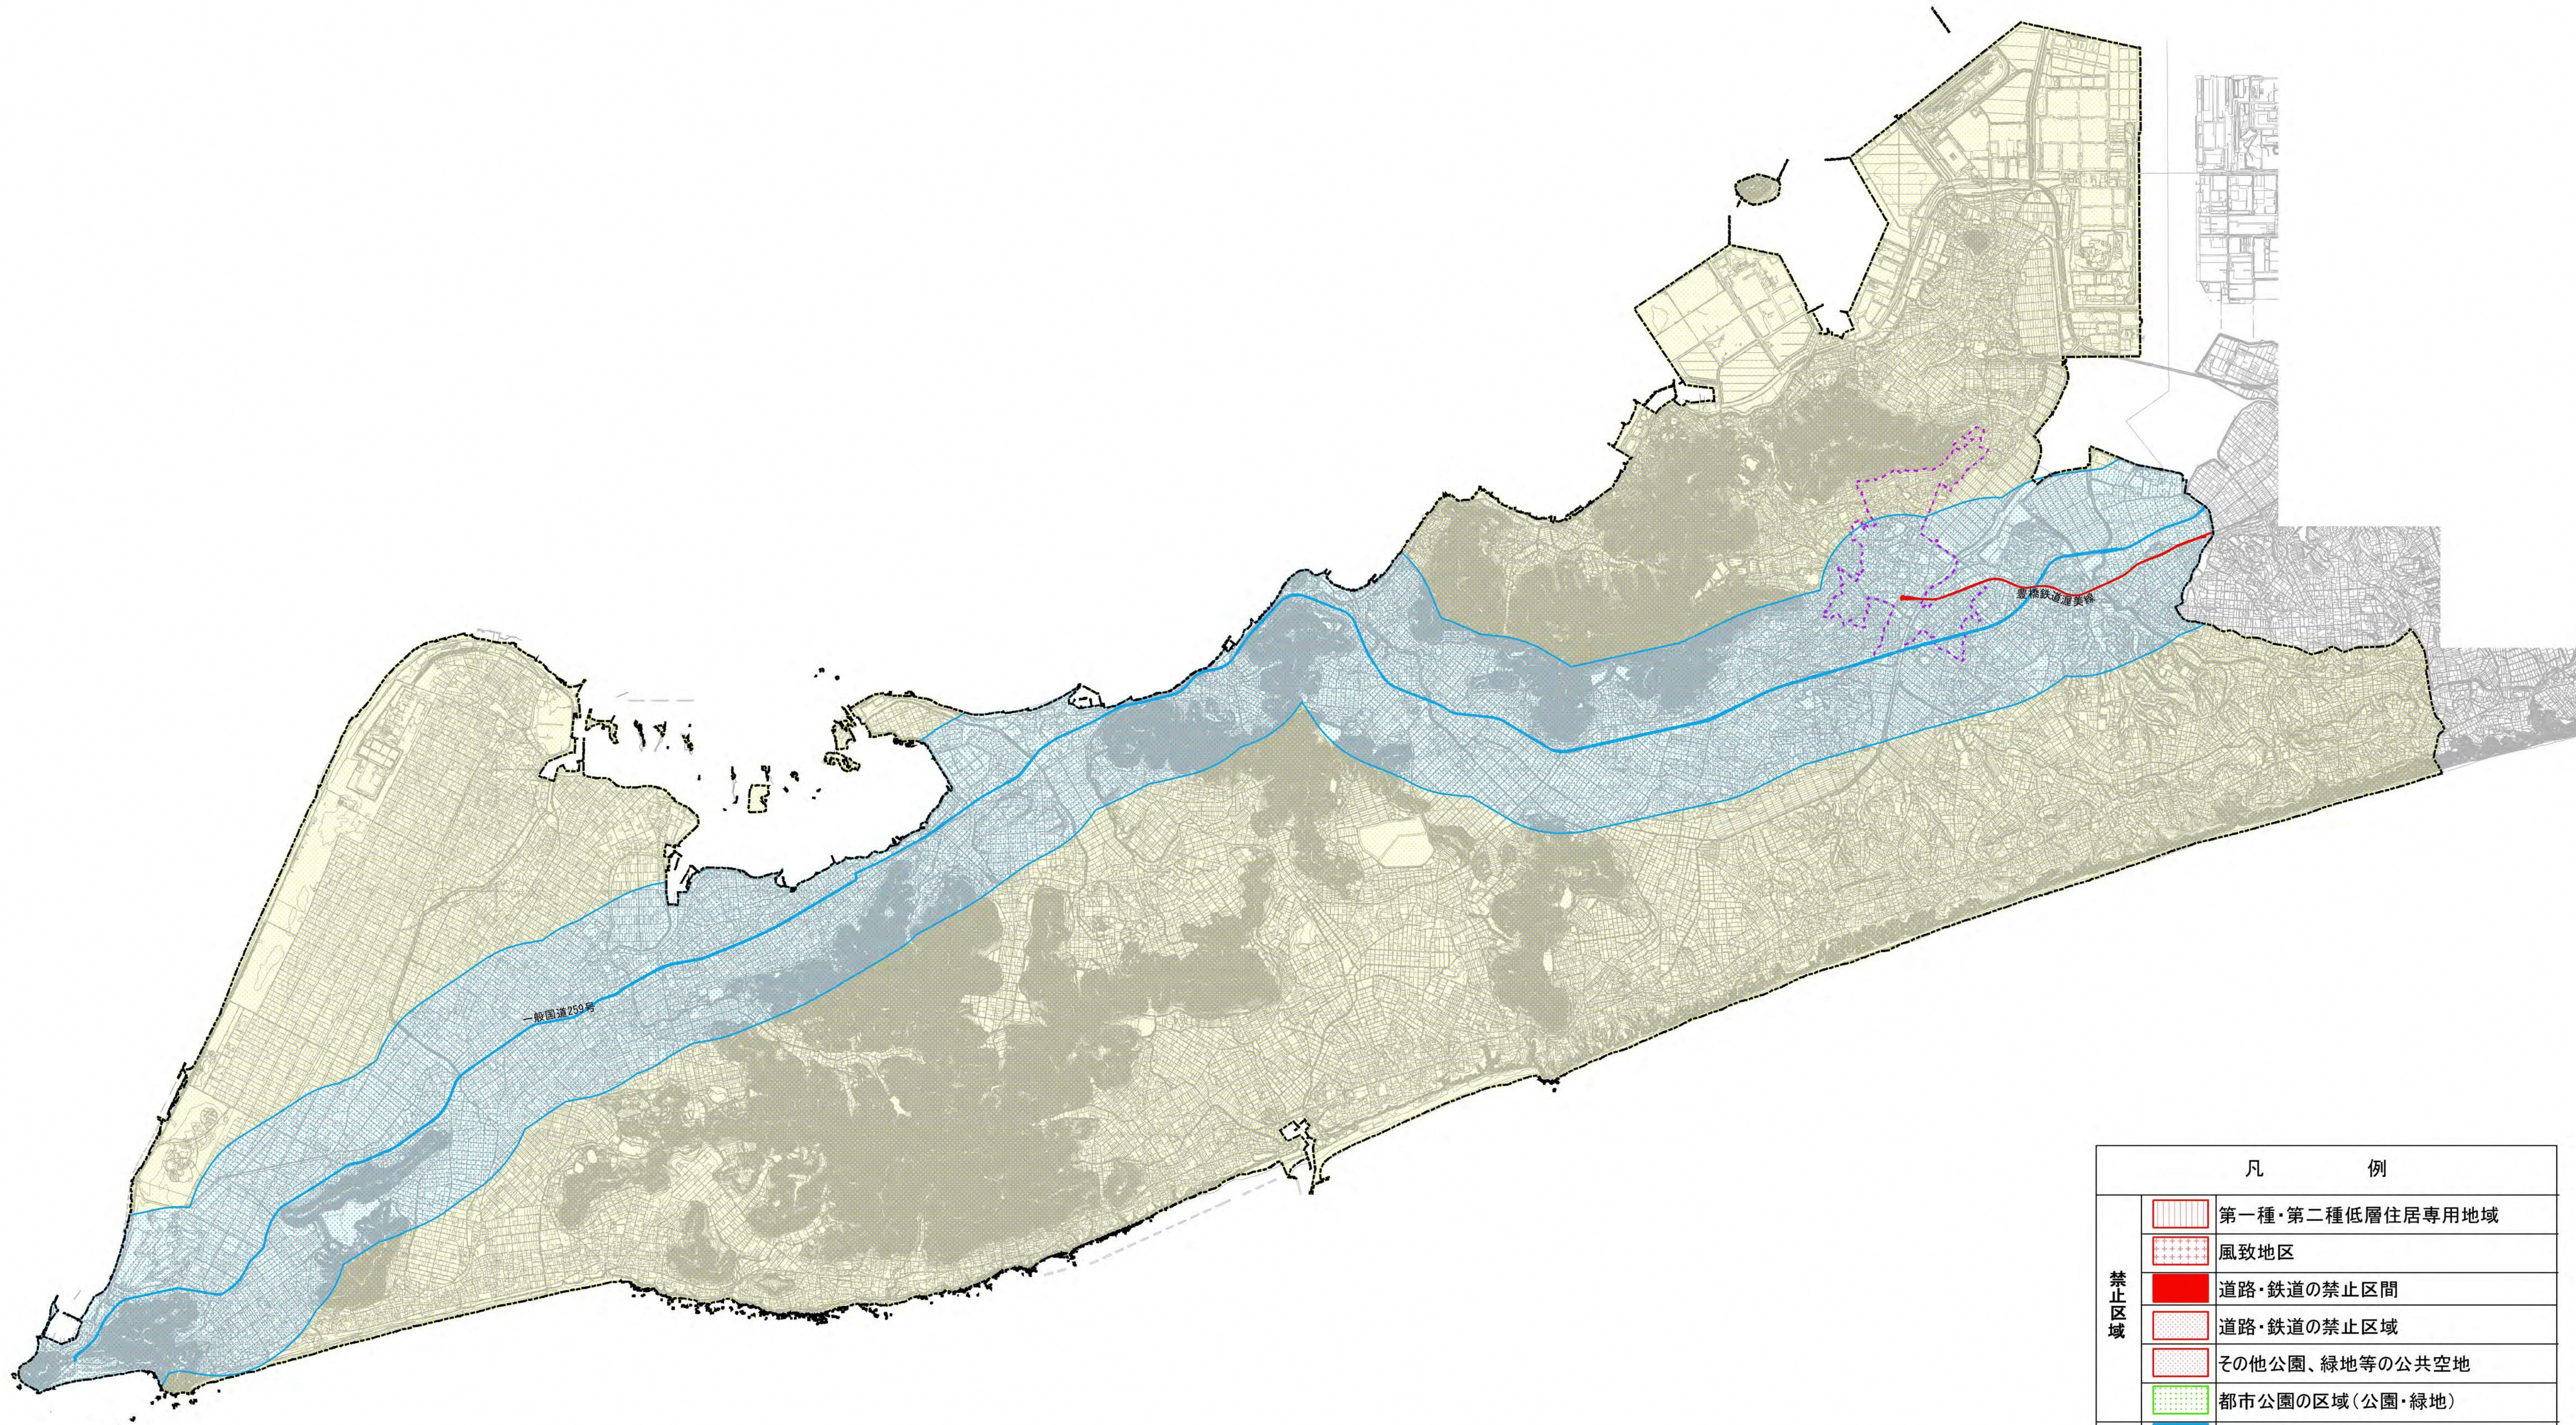

# 田原市屋外広告物規制図

凡 例	
禁止区域	第一種・第二種低層住居専用地域
	風致地区
	道路・鉄道の禁止区間
	道路・鉄道の禁止区域
	その他公園、緑地等の公共空地
	都市公園の区域(公園・緑地)
許可区域	道路・鉄道の許可区間
	道路・鉄道の許可区域
	条例第5条第2項第3号の区域
	第5条第1項の区域
その他	平成27年度DID
	市町村行政区域
背景	都市計画基本図

0 0.5 1 2 3 4  
1:40,000  
キロメートル