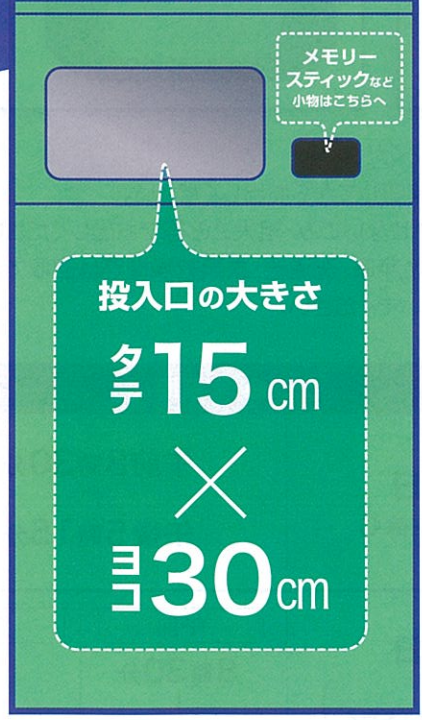

1. 設置場所
2. 田原市役所
   - 赤羽根市民センター
   - 渥美支所
   - 東部資源化センター
   - 赤羽根環境センター
   - 渥美資源化センター

お問い合わせ 田原市市民環境部清掃管理課 ☎ 23-3538