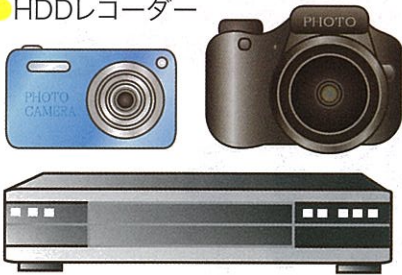

映像用機器

- デジタルカメラ
- ビデオカメラ
- HDDレコーダー