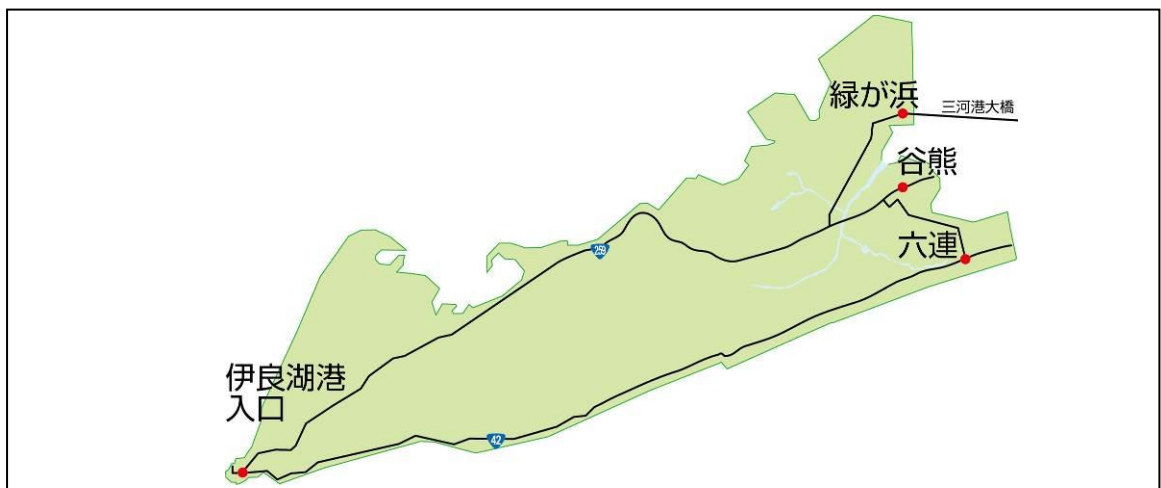

●発表日：平成 27 年(2015 年)11 月 24 日

防犯カメラを設置します

田原市では、犯罪の抑止に向け、主要道路の市内 4 カ所に計 8 台の防犯カメラを設置する工事を進めており、11 月末には稼働の予定です。

防犯カメラは、24 時間撮影が可能であることから、犯罪の抑止効果があり安全で安心して暮らせるまちの実現に大きな役割を果たします。

なお、本市では撮影された映像の取り扱いについて、平成 26 年 9 月に「田原市防犯カメラの設置及び運用に関するガイドライン」を定めました。これにより防犯カメラの画像データが、外部に漏れることのないよう一定のルールに基づき慎重な管理をすることとしています。

また、設置した防犯カメラには、必ず「防犯カメラ作動中」と表示をしています。

【設置箇所】

番号	場所	路線名	交差点名
1	六連町貝場 2 6	国道 4 2 号	六連
2	谷熊町寺新田 6 8	国道 2 5 9 号	谷熊
3	田原市緑が浜四号 2	主要地方道豊橋渥美線	緑が浜
4	伊良湖町宮下 3 0 0 0 - 5 4	国道 2 5 9 号	伊良湖港入口

(担当) 市民協働課 副主幹 彦坂 英美 電話 (0531) 23-3504