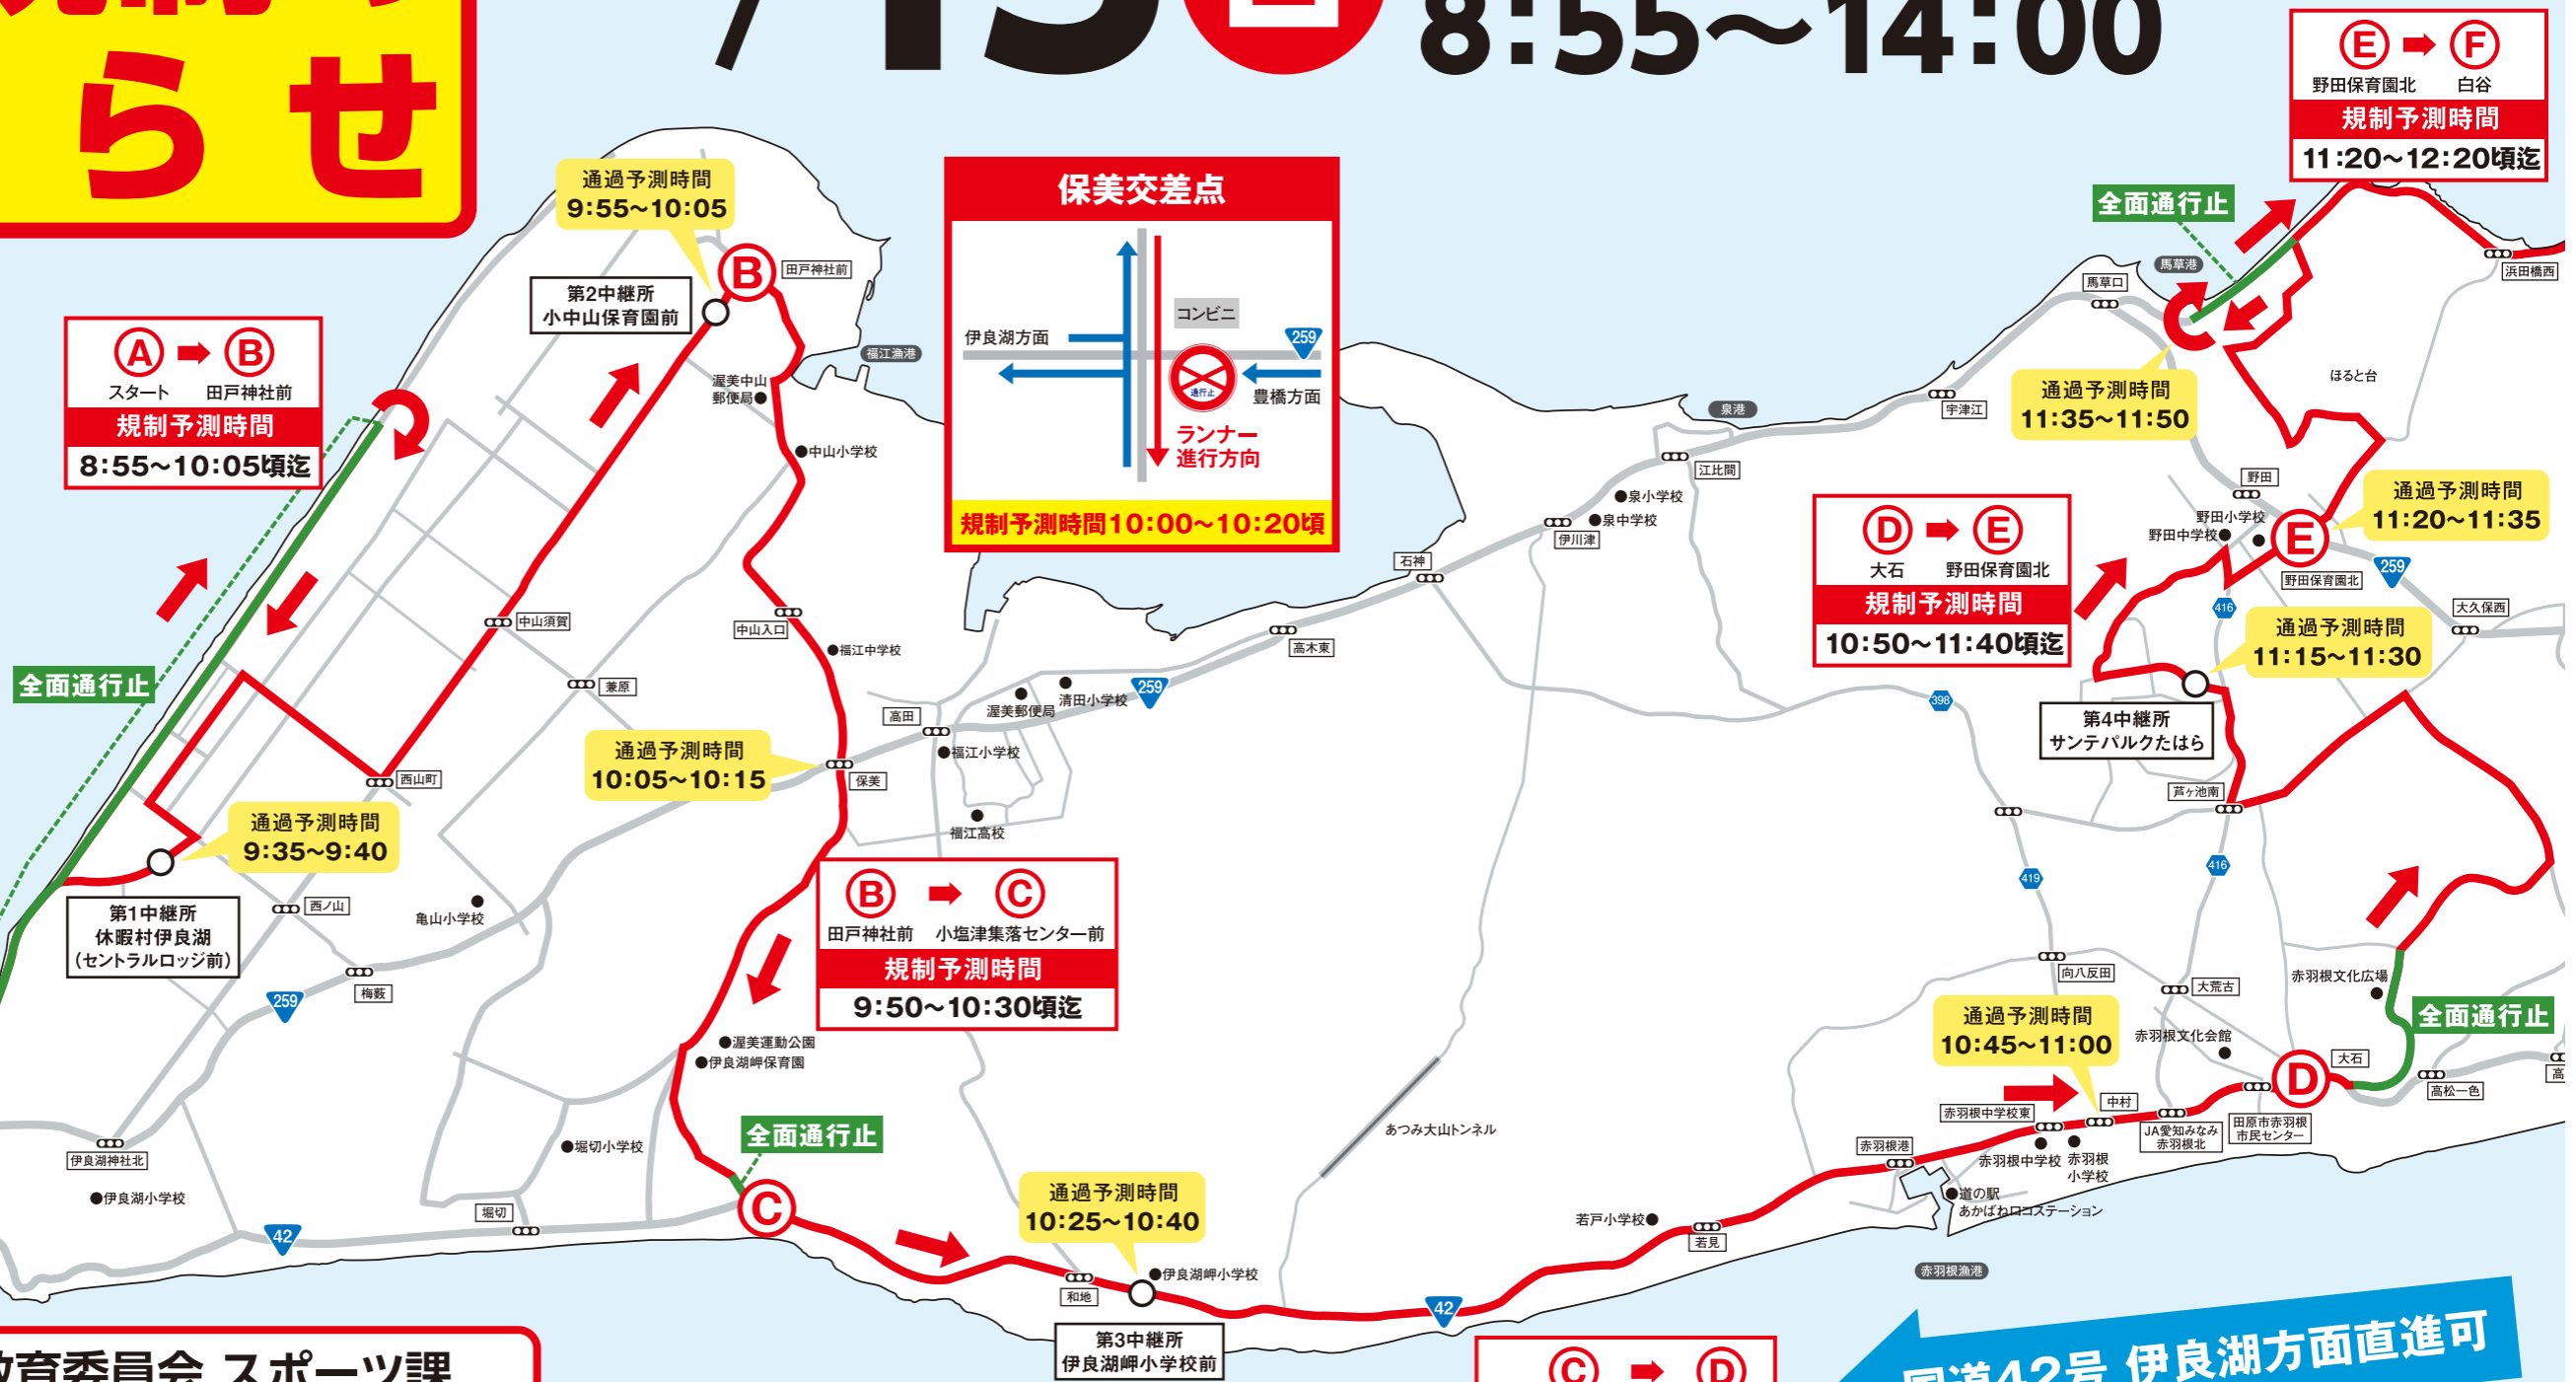

第55回中部・第45回北陸実業団対抗駅伝競走大会 兼第60回全日本実業団対抗駅伝競走大会予選会

主催／中部実業団陸上競技連盟、北陸実業団陸上競技連盟 共催／田原市、田原市教育委員会、中日新聞社、毎日新聞社
後援／東海陸上競技協会、田原市地域コミュニティ連合会、株式会社CBCテレビ
運営協力／(一財)愛知陸上競技協会、東三河陸上競技協会、田原市陸上競技協会、田原市体育協会
協力／ミズノ株式会社、田原市商工会、渥美商工会 特別協賛／株式会社渥美モータース、愛知海運産業株式会社

交通規制にご協力をお願いします。

- ●コースとなる道路は先頭の競技者から最後の競技者が通過するまでの20～30分間通行できなくなります。
- ●交通規制中は車両、自転車、歩行者のコース横断も規制されます。またコース上に車両を駐車しないでください。
- ●規制時間前後は周辺道路の混雑が予想されますので、車両等の利用を控えてください。
- ●交通規制、う回については、現場の警察官の指示・ガードマン・交通整理員の案内に従ってください。
- ●沿道で応援する際は、道路に出たり、座り込んでの応援は行わないでください。

交通規制のお知らせ

11/15日

規制予測時間 8:55～14:00

凡例	
	駅伝コース (片側規制あり)
	駅伝コース (全面規制あり)
	規制予測時間 8:55～9:40頃迄
	通過予測時間 12:10～12:25
	通過予測時間

スタート(伊良湖港)
9:00

お問い合わせ 田原市教育委員会 スポーツ課
TEL.0531-23-3531

国道42号 伊良湖方面直進可

裏面もご覧ください。