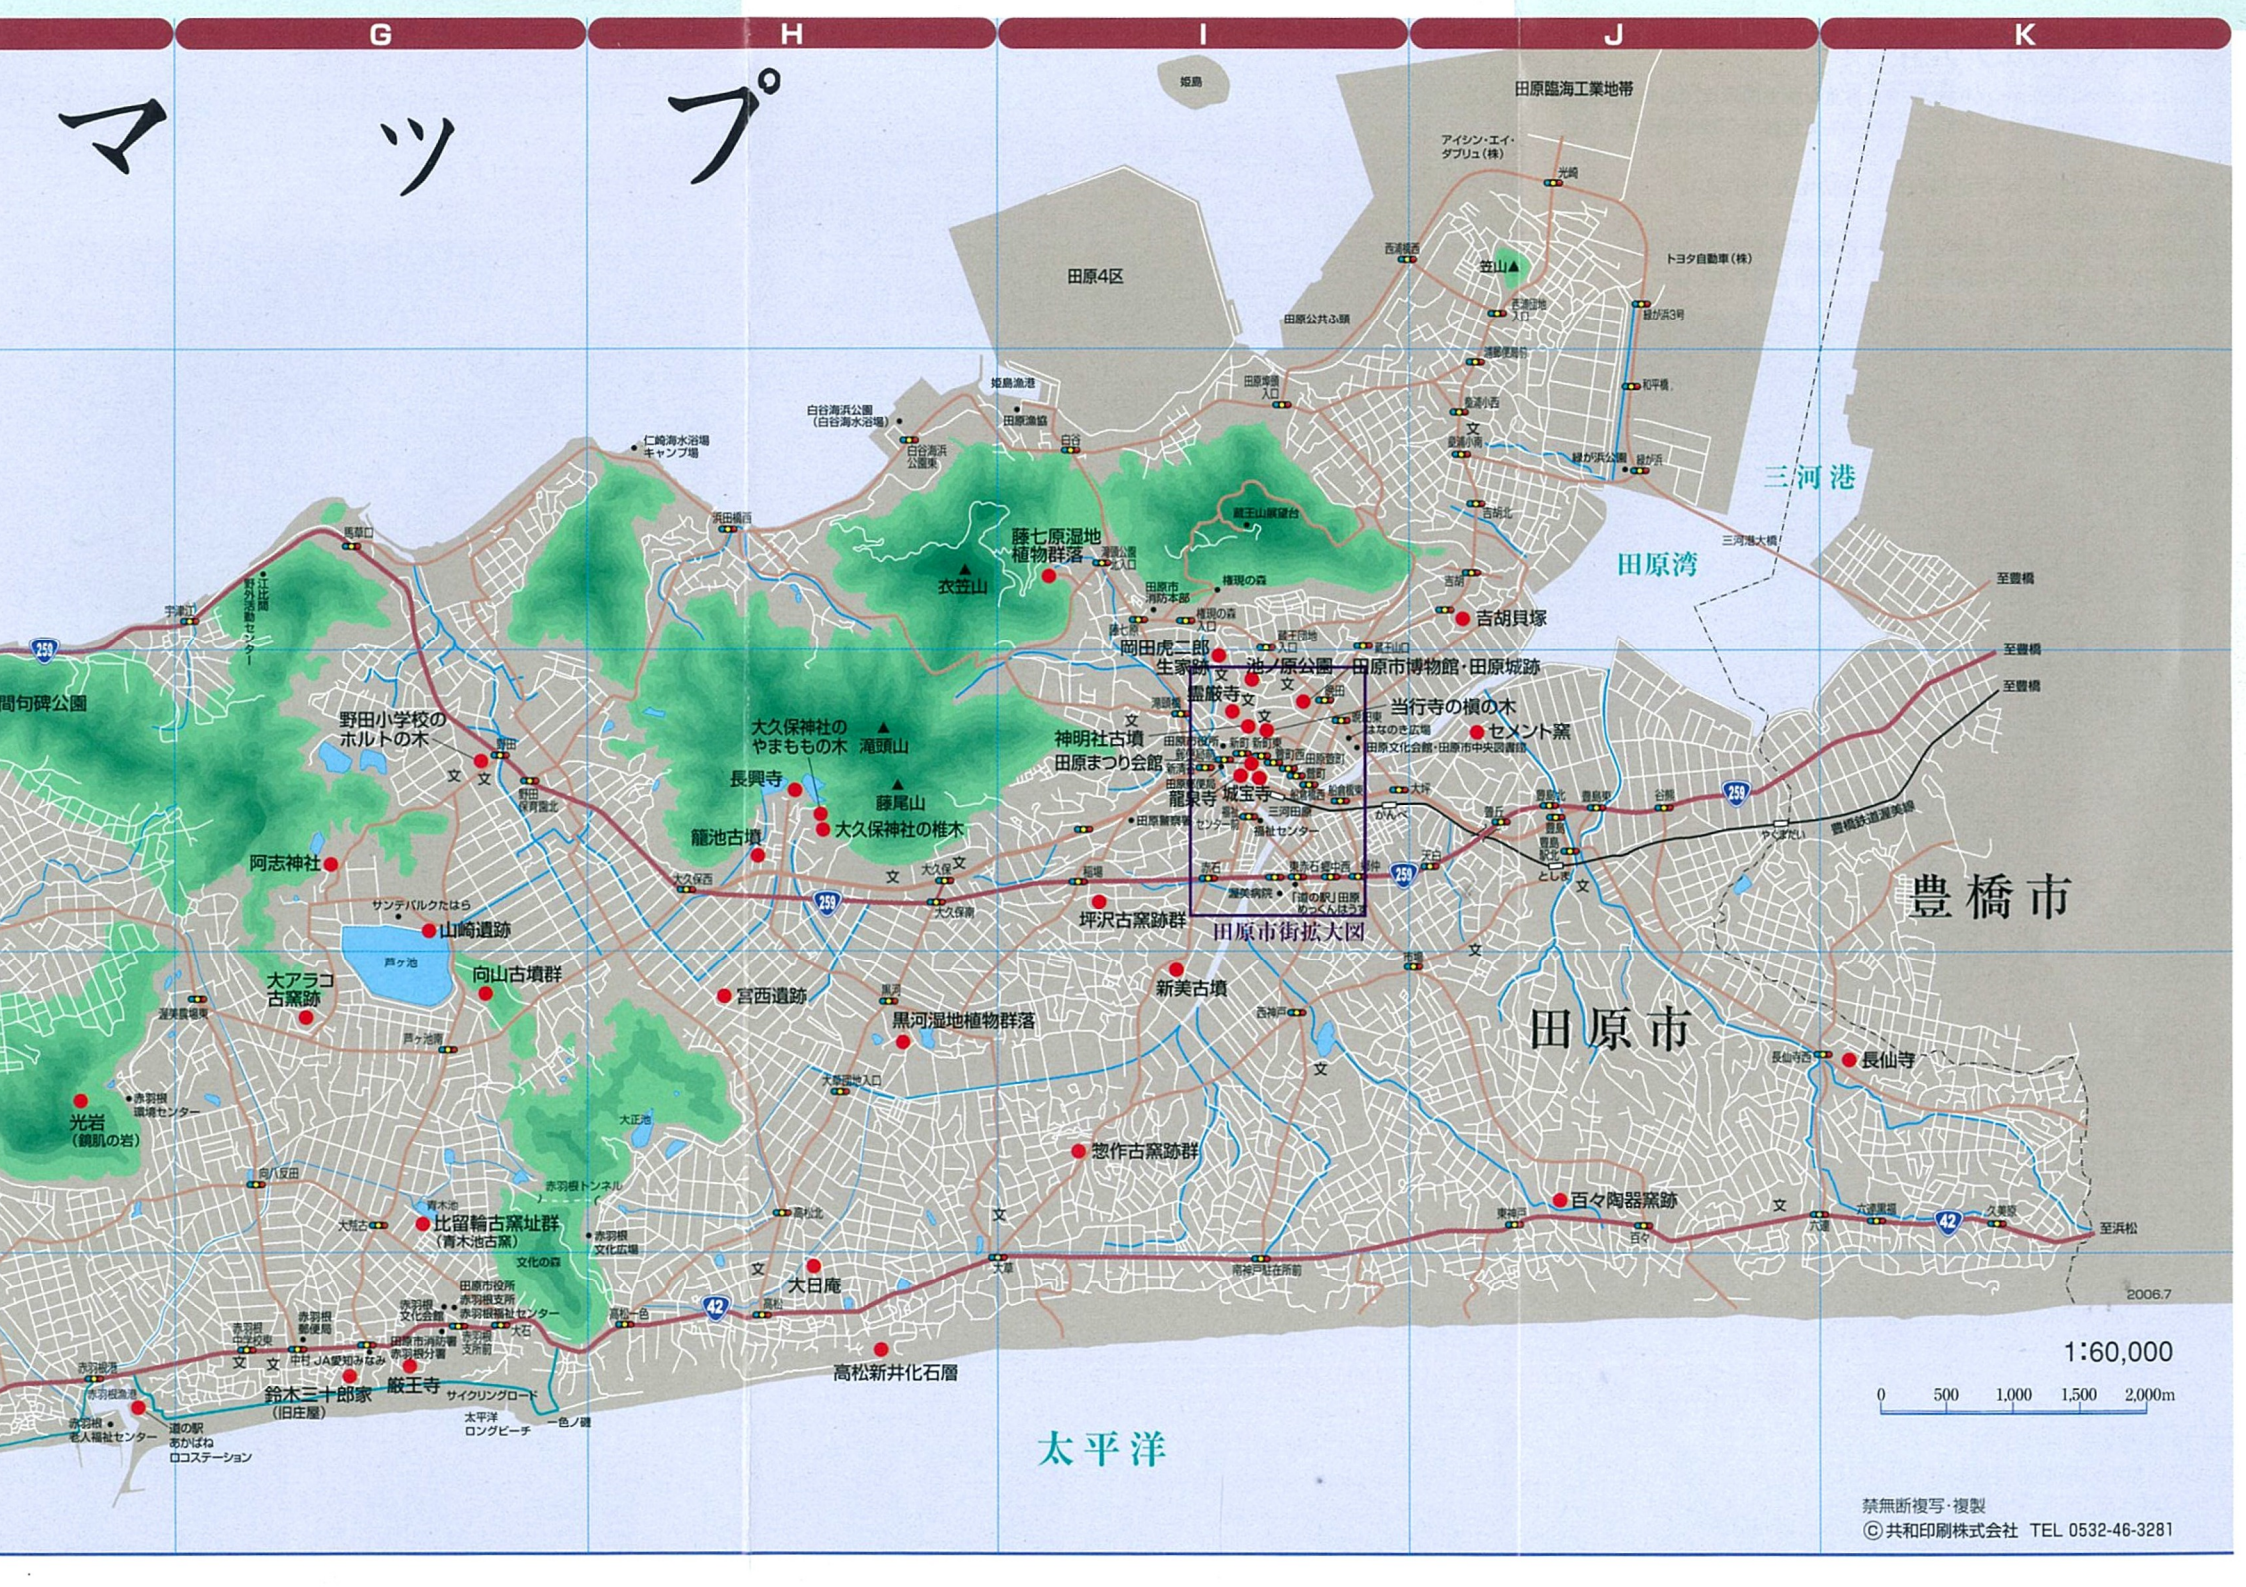

# マップ

1:60,000  
0 500 1,000 1,500 2,000m