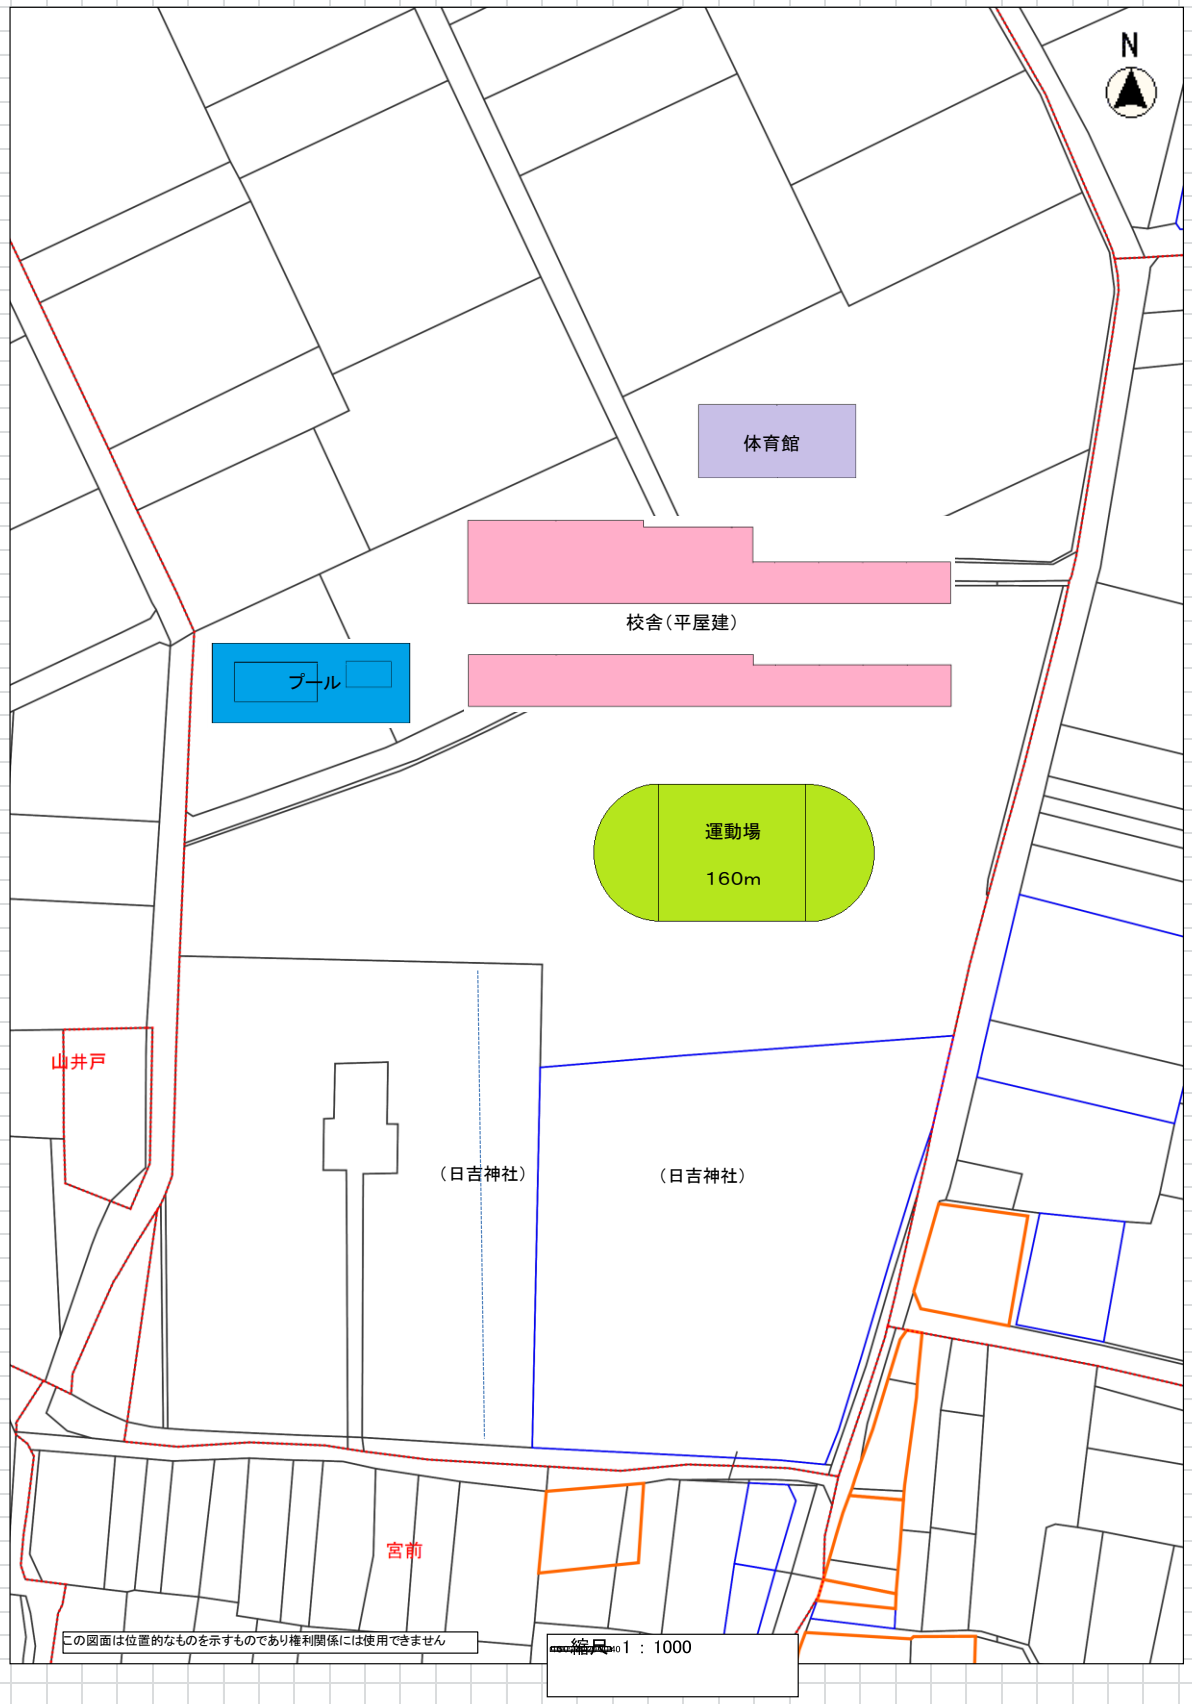

伊良湖岬中学校敷地と拡張用地<<仮配置案>>

(日吉神社からの借地分を除く)

[伊良湖岬小学校]

資料 5-1

この図面は位置的なものを示すものであり権利関係には使用できません

縮尺 1 : 1000

伊良湖岬中学校敷地と拡張用地<<仮配置案>>

(日吉神社からの借地分を除く)

[伊良湖岬小学校]

資料 5-2