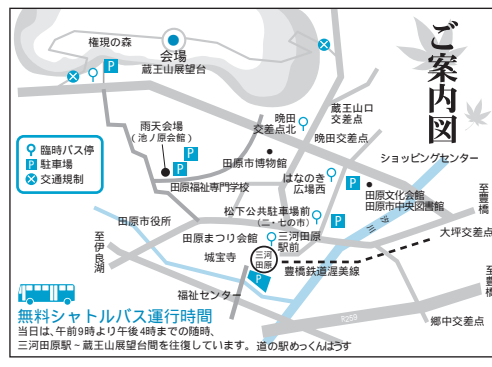

ステージイベント 午前10時～

場所 = 展望台第2駐車場野外ステージ(雨天の場合は展望台内)

田原ウォッチング～歩け歩け大会～

午前9時～午後2時(雨天中止)

Aコース(約3.5km 1時間30分) 三河田原駅 蔵王山展望台

Bコース(約1.2km 40分) 権現の森 蔵王山展望台

参加賞などあり

蔵王権現大祭

あつまれ!チビッコ”権現の森”

蔵王山お茶会 午前10時～午後3時

場所 = 蔵王山展望台園地(雨天の場合は池ノ原会館)

内容 = 抹茶(裏千家)・煎茶(薫風流)

午前9時～午後4時30分の間は、県道蔵王山線と市道南口線は送迎用の車両以外は通行できなくなります。三河田原駅からの無料シャトルバスをご利用ください。

田原市観光協会
(商工観光課内)

☎ 23局3516

25日(土)

表浜自然ふれあいフェスティバル

日時 10月25日(土) 午前9時～

午後1時頃 場所 表浜海岸一帯

(メイン会場は百々海岸) 内容

清掃活動・地引き網・ビーチフラッ

クス大会・地元特産鍋(器、箸、コッ

プは持参)・美唄陣太鼓による太

鼓演奏など