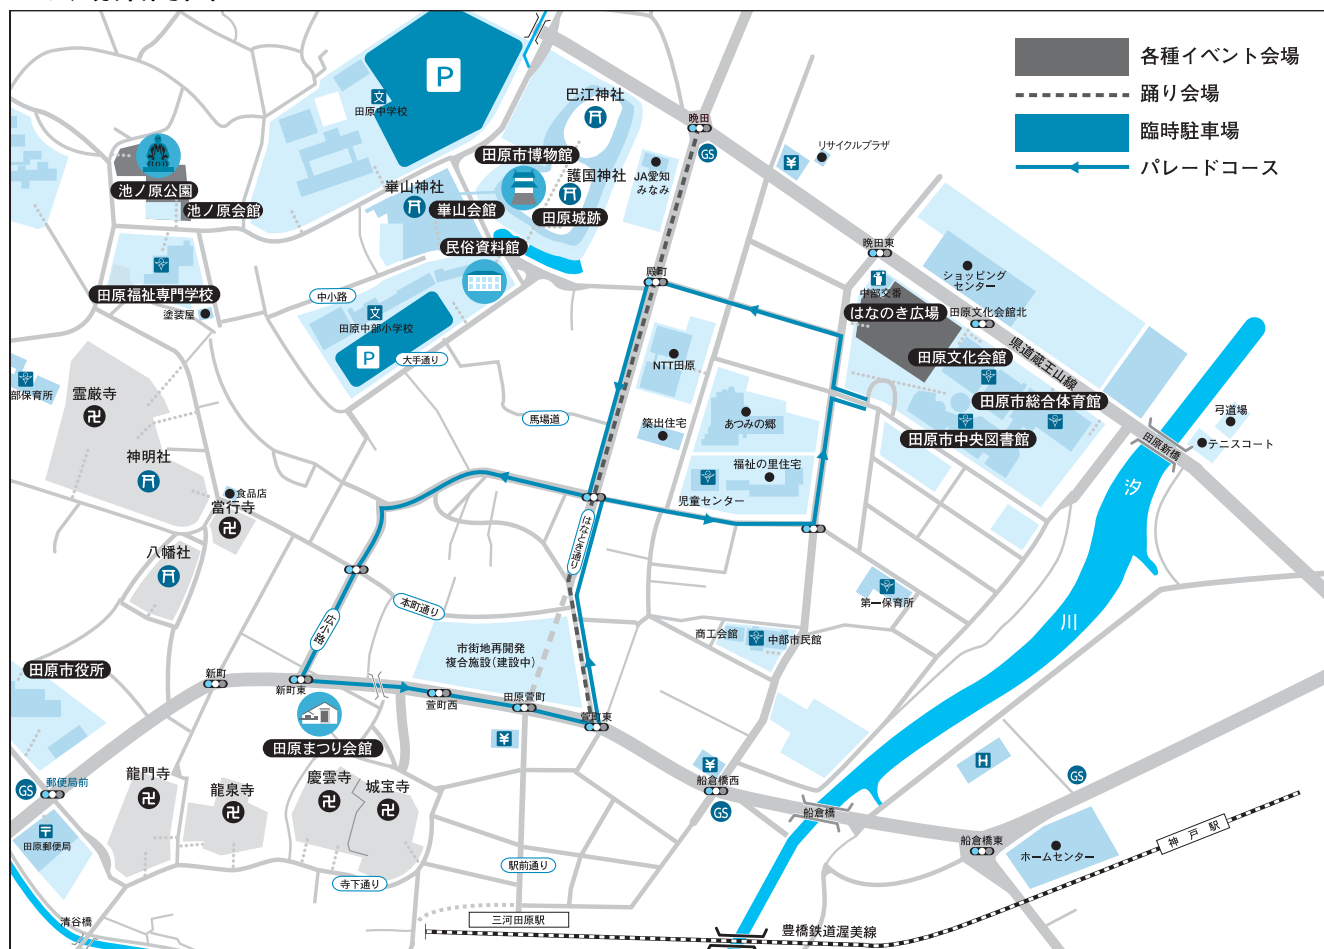

## 10月12日(日)

**時間** 午前10時▶午後9時

**場所** はなのき広場・はなとき通り

新市民の融和を図るイベントとして「田原市誕生記念田原市民まつり」を開催します。新しい交流が新しいまちをつくります。みんなで参加して楽しみましょう！

詳しくはチラシ、新聞折り込み広告でお知らせする予定です。

田原市民まつり推進協議会（商工観光課内）

☎ 23局3516

### 会場案内図

- 1 駐車場は、田原中学校および田原中部小学校グラウンドの臨時駐車場をご利用ください。
- 2 当日は会場周辺の交通規制を行います。大変ご迷惑をお掛けしますが、ご理解とご協力をお願いします。