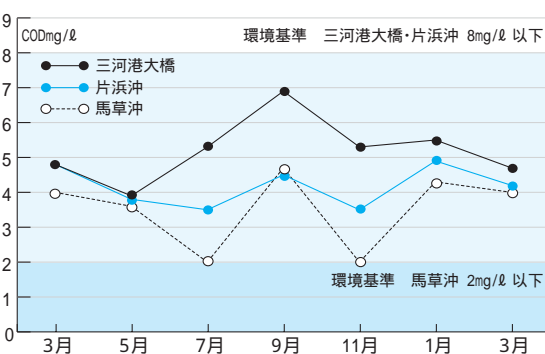

三河湾の水質調査結果

三河湾の水質悪化は潮干狩りなどにも影響を与えます