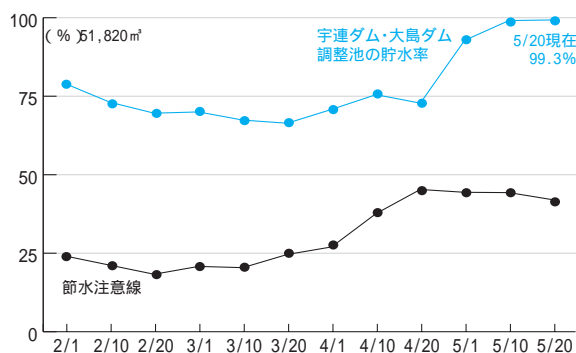

宇連ダム・大島ダム・調水池の貯水率

水道料金は便利でお手軽な口座振替で