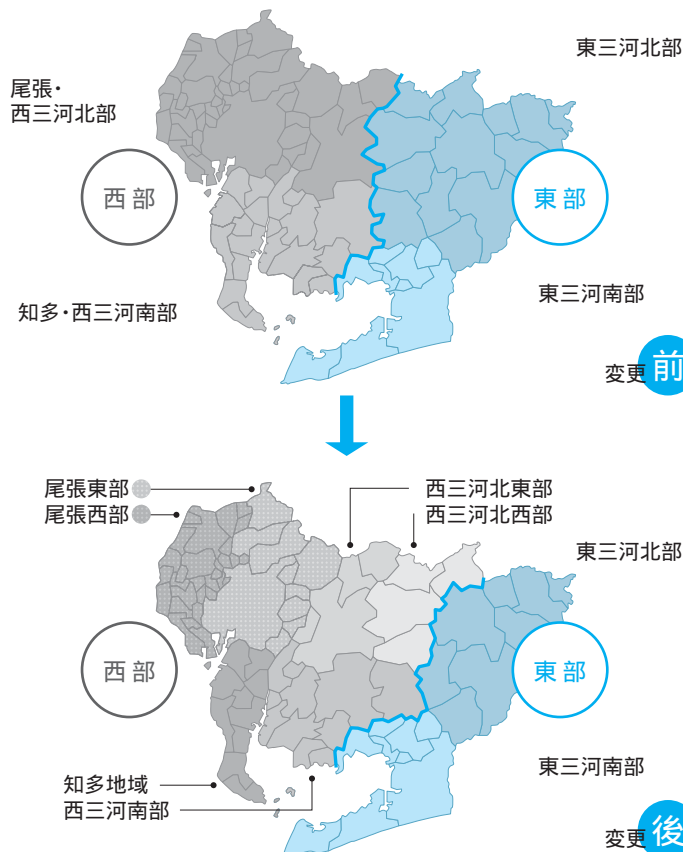

内容 いろいろな跳び方を楽しもう

母の日のプレゼント作り 4月19日(火)~5月8日(日)

内容 ペーパーフラワーやストッキングたわし作り

チャレンジ 4月9日(土)~24日(日)

内容 ホッピングで何回とべるかな

4月のお休み

4日(月) 11日(月)
18日(月) 25日(月)
30日(土)

ニュース番組などの天気予報で、注意報・警報などが発令されるとき、さまざまな区域名称が用いられています。これは名古屋気象台が定めた「愛知県予報区」というものです。

平成17年3月1日から、よりきめ細かい情報を提供するため、これまで県内を4区域に分けられていた情報が8区域に細分化されました。

防災対策室 ☎ 23局3548

よっしーの 防災対策室日記

愛知県予報区

19

忍びよる巨大地震