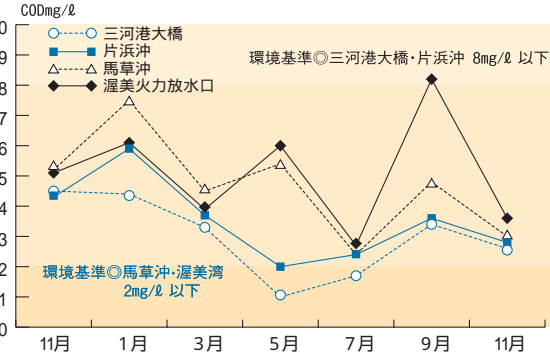

### 毎月1日はエコライフデー

2月は省エネ月間です。毎日エコな行動を一つ実践してみましょう。

### 宇連ダム・大島ダム・調整池の貯水率

引越しによる水道の開始・中止の手続きを忘れずに！

(%) 51,820千㎡

### 三河湾の水質調査結果

ここまできれいになりました。でも、「もっときれいに」を合言葉にがんばりましょう！

6chで放送中