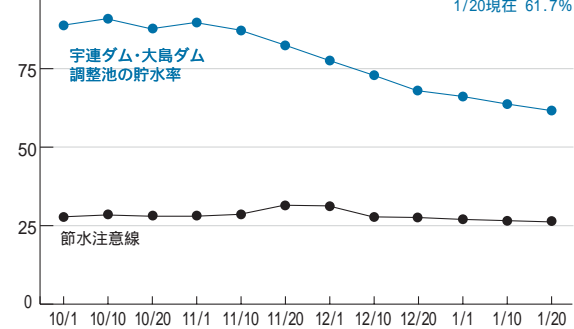

宇連ダム・大島ダム・調整池の貯水率

引越しによる水道の開始・中止の手続きを忘れずに！

(%) 51,820千㎡

三河湾の水質調査結果

ここまできれいになりました。でも、「もっときれいに」を合言葉にがんばりましょう！