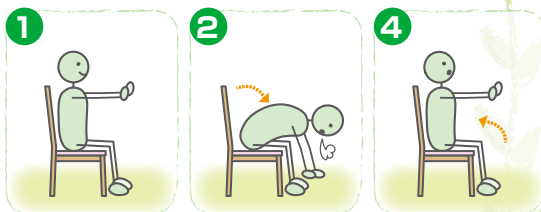

## お手軽 3分フィットネス<sup>65</sup>

座ったままストレッチ<sup>㊦</sup>  
寒い冬こそしっかりストレッチをしよう!

座ったまま同じ姿勢をずっと続けていると、思っている以上に腰に負担がかかり、腰痛の原因になります。寒い季節は、筋肉が萎縮しやすいため、ストレッチで腰周りの筋肉をほぐして腰痛を防ぎましょう。

- 1 椅子に座る。
- 2 両腕を前に伸ばして、息を吐きながらゆっくり身体を倒す。
- 3 そのままの姿勢で2～3回深い呼吸を繰り返す。
- 4 ゆっくり①の姿勢に戻す。
- 5 数回繰り返す。